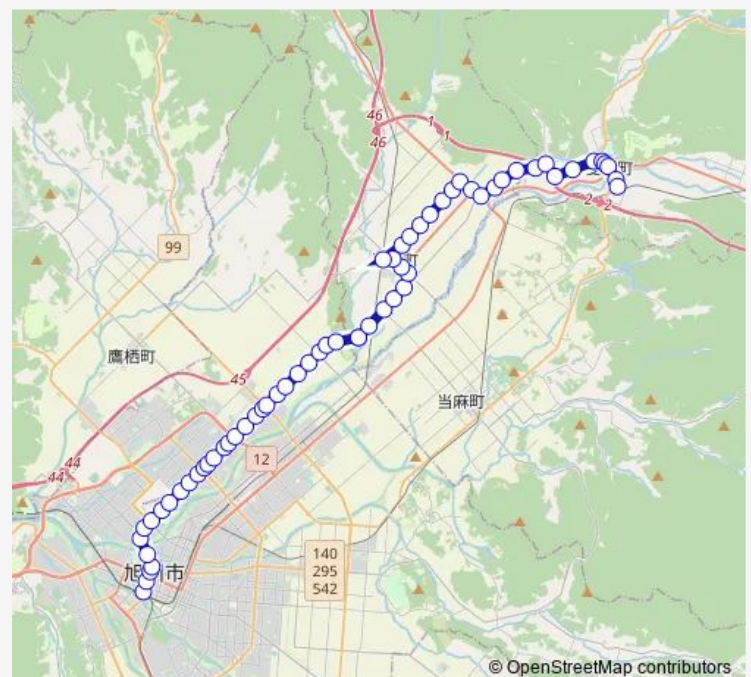

末広1条12丁目

1線11号

1線12号

Route schedule

旭川駅前 — 愛別駅前

Monday 07:05-17:45

Tuesday 07:05-17:45

Wednesday 07:05-17:45

Thursday 07:05-17:45

Friday 07:05-17:45

Saturday 07:05-17:45

Sunday 07:05-17:45

Route info

Direction: 旭川駅前

Stops: 62

Trip Duration: 1 hour 13 min

5-愛別線

BusMaps

たいせつ農協前

1線13号

1線14号

1線15号

1線16号

1線17号

Sunday 06:50-15:35

Route info

Direction: 愛別駅前

Stops: 62

Trip Duration: 1 hour 12 min

基線7号

基線6号

基線5号