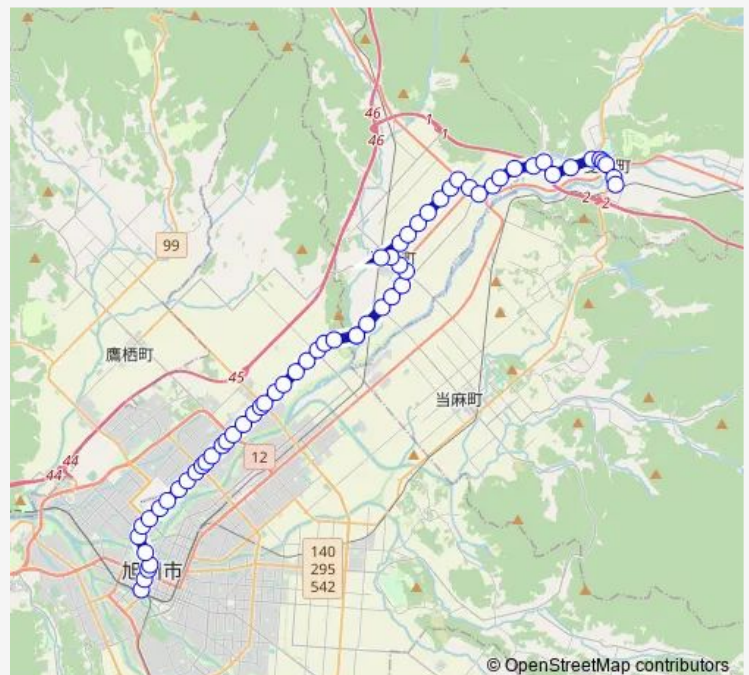

末広1条12丁目

1線11号

1線12号

Route schedule

旭川駅前 — 愛別駅前

Monday 07:05-17:45

Tuesday 07:05-17:45

Wednesday 07:05-17:45

Thursday 07:05-17:45

Friday 07:05-17:45

Saturday 07:05-17:45

Sunday 07:05-17:45

Route info

Direction: 旭川駅前

Stops: 62

Trip Duration: 1 hour 13 min

5-愛別線

BusMaps

たいせつ農協前

1線13号

1線14号

1線15号

1線16号

1線17号

Sunday 06:50-15:35

Route info

Direction: 愛別駅前

Stops: 62

Trip Duration: 1 hour 12 min

基線7号

基線6号

基線5号