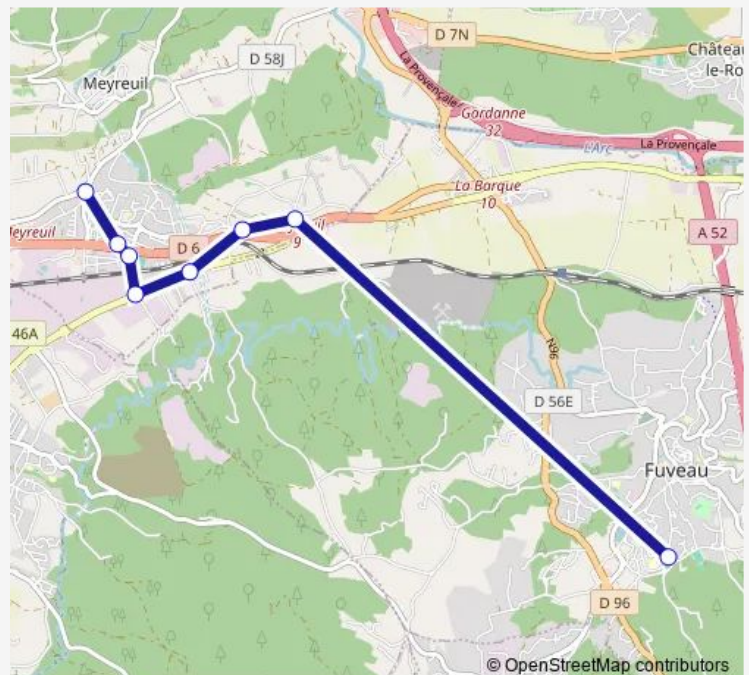

Thursday 07:25-08:20

Friday 07:25-08:20

Saturday —

Sunday —

Route info

Direction: Le Stade

Stops: 13

Trip Duration: 0 hour 22 min

2500 — Meyreuil - Fuveau - HDA- CLG Fuveau

Direction

Pont de Bayeux — CLG Font d'Aurumy

11 stops

[Open route schedule](#)

Pont de Bayeux

Le Canet

Bachasson