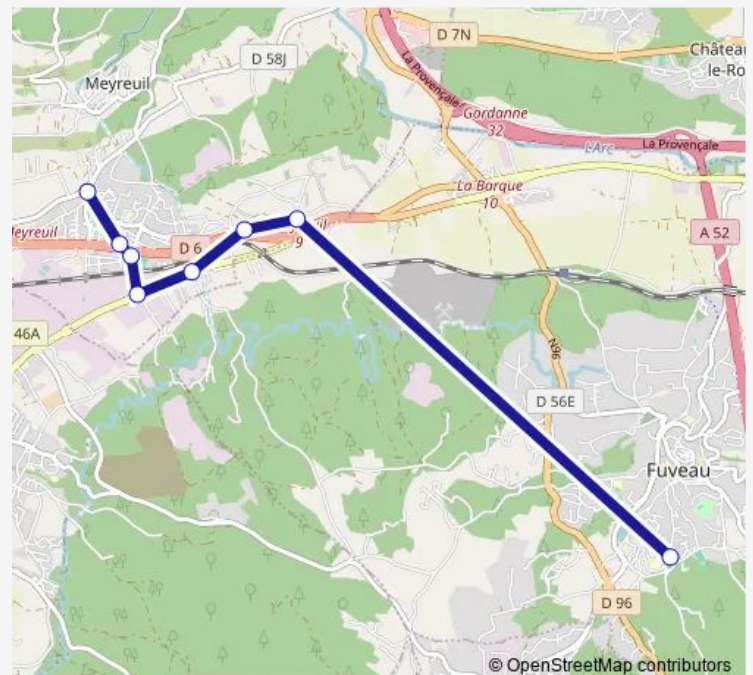

### Route schedule

Pont de Bayeux — CLG Font d'Aurumy

Monday 07:10

Tuesday 07:10

Wednesday 07:10

Thursday 07:10

Friday 07:10

Saturday —

### Route info

Direction: Pont de Bayeux

Stops: 11

Trip Duration: 0 hour 25 min

2500 — Meyreuil - Fuveau - HDA- CLG Fuveau