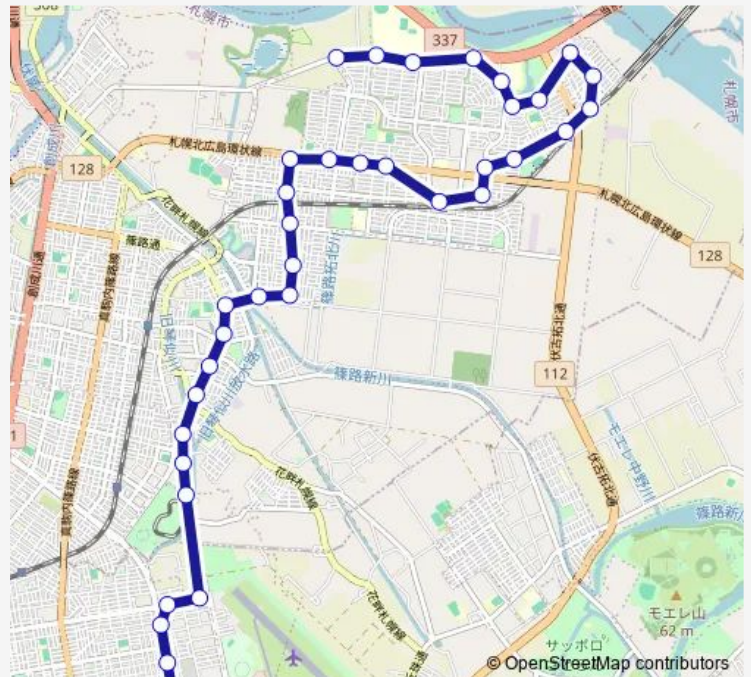

Bus 栄20 栄町教育大線

[Go to website](#)

Direction

あいの里4条1丁目 — 地下鉄栄町駅

36 stops

[Open route schedule](#)

- あいの里4条1丁目
- あいの里4条3丁目
- 教育大学前
- あいの里4条7丁目
- あいの里高等支援
- あいの里3条7丁目
- あいの里3条8丁目
- あいの里4条9丁目
- あいの里3条10丁目
- あいの里3条9丁目
- あいの里公園駅前
- あいの里東公園
- あいの里2条7丁目
- あいの里1条7丁目
- あいの里教育大駅
- あいの里2条3丁目
- あいの里2条2丁目
- 拓北8条4丁目
- 拓北小学校
- ひまわり団地
- 拓北4条3丁目

Route schedule

あいの里4条1丁目 — 地下鉄栄町駅

Monday	06:15-18:15
Tuesday	06:15-18:15
Wednesday	06:15-18:15
Thursday	06:15-18:15
Friday	06:15-18:15
Saturday	06:40-18:35
Sunday	06:40-18:35

Route info

Direction: あいの里4条1丁目

Stops: 36

Trip Duration: 0 hour 39 min

■ 栄20 栄町教育大線

拓北3条3丁目

拓北1条3丁目

拓北1条2丁目

ポンプ場前

小鳩団地入口

Route info

Direction: 地下鉄栄町駅

Stops: 36

Trip Duration: 0 hour 39 min

あいの里公園駅前

あいの里 3 条 9 丁目

あいの里 3 条 10 丁目

あいの里 4 条 9 丁目