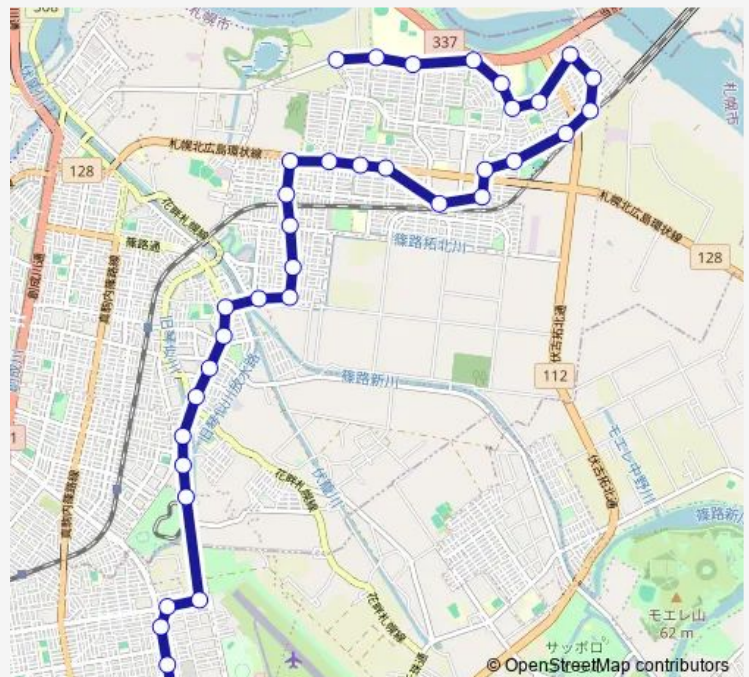

Bus 栄20 栄町教育大線

[Go to website](#)

Direction

あいの里4条1丁目 — 地下鉄栄町駅

36 stops

[Open route schedule](#)

- あいの里4条1丁目
- あいの里4条3丁目
- 教育大学前
- あいの里4条7丁目
- あいの里高等支援
- あいの里3条7丁目
- あいの里3条8丁目
- あいの里4条9丁目
- あいの里3条10丁目
- あいの里3条9丁目
- あいの里公園駅前
- あいの里東公園
- あいの里2条7丁目
- あいの里1条7丁目
- あいの里教育大駅
- あいの里2条3丁目
- あいの里2条2丁目
- 拓北8条4丁目
- 拓北小学校
- ひまわり団地
- 拓北4条3丁目

Route schedule

あいの里4条1丁目 — 地下鉄栄町駅

Monday	06:15-18:15
Tuesday	06:15-18:15
Wednesday	06:15-18:15
Thursday	06:15-18:15
Friday	06:15-18:15
Saturday	06:40-18:35
Sunday	06:40-18:35

Route info

Direction: あいの里4条1丁目

Stops: 36

Trip Duration: 0 hour 44 min

■ 栄20 栄町教育大線

拓北3条3丁目

拓北1条3丁目

拓北1条2丁目

ポンプ場前

小鳩団地入口

Route info

Direction: 地下鉄栄町駅

Stops: 36

Trip Duration: 0 hour 39 min

あいの里公園駅前

あいの里 3 条 9 丁目

あいの里 3 条 10 丁目

あいの里 4 条 9 丁目