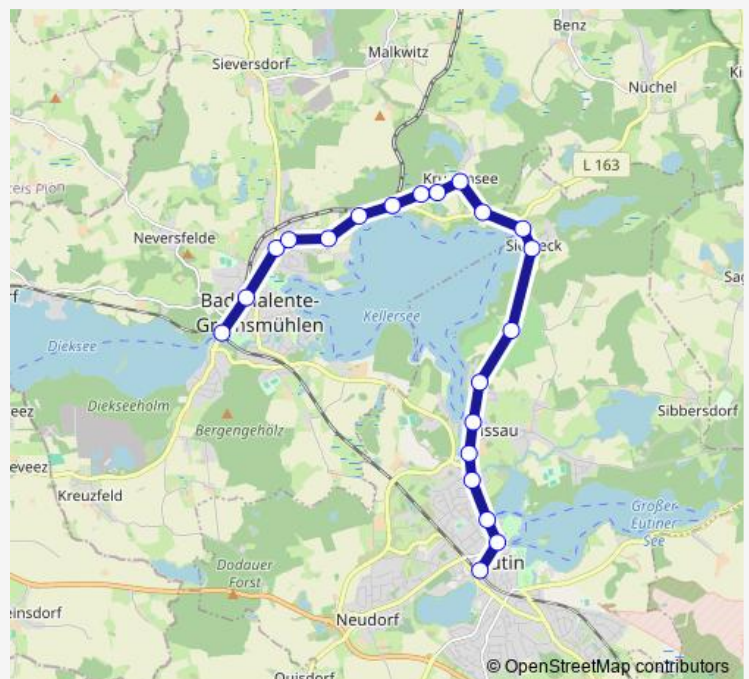

Bad Malente Jägerberg

Bad Malente Malkwitzer Weg

Bad Malente Holebyweg

Bad Malente Bildungsstätte

Malente-Krummsee Waldstraße

Malente-Krummsee Hermann-Möller-Weg

Malente-Krummsee Fasanenweg

Malente-Krummsee Bruhnskoppeler Weg

Bad Malente-Krummsee Hängebargshorst

Eutin-Sielbeck Nord

Eutin-Sielbeck Zum Ukleisee

Eutin Schönborn

Eutin Fissau/Kalkhüttenweg

Eutin-Fissau Leonhard-Boldt-Straße

Eutin-Fissau Am Wiesenrain

Eutin Fissaubrück

Thursday 07:23-13:30

Friday 07:23-13:30

Saturday 13:30

Sunday 13:30

Route info

Direction: Bad Malente Bahnhof

Stops: 21

Trip Duration: 0 hour 30 min

543alfa — Bad Malente, Bahnhof, Mast 1=6r - Eutin, ZOB/Bahnhof, Mast 1

Direction

Malente-Krummsee Fasanenweg — Bad Malente Bahnhof

9 stops

[Open route schedule](#)

Malente-Krummsee Fasanenweg

Malente-Krummsee Hermann-Möller-Weg