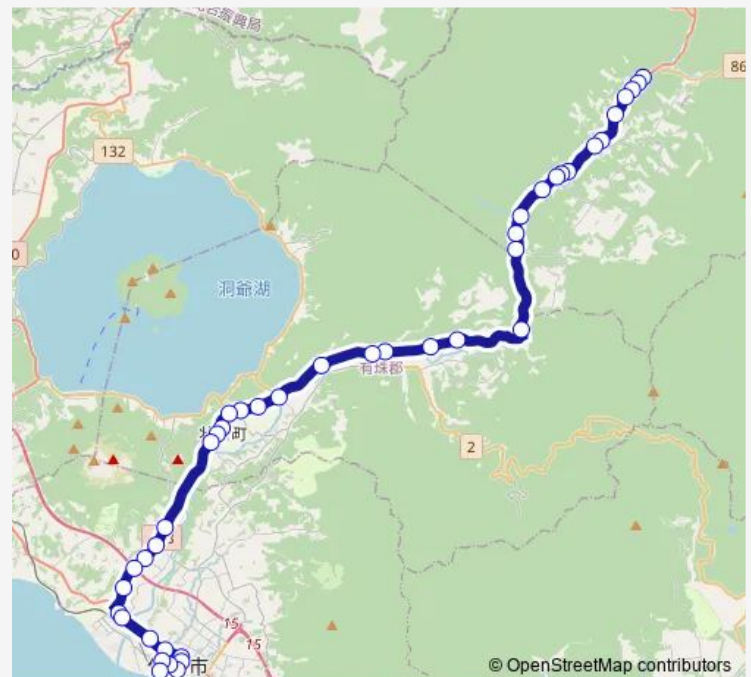

Thursday 06:11-18:06

Friday 06:11-18:06

Saturday 06:44-18:06

Sunday 06:44-18:06

Route info

Direction: 本町東団地

Stops: 42

Trip Duration: 1 hour 1 min

胆振線 — 伊達駅前~壮瞥役場前 ~ 北湯沢温泉 ~ 大滝

壮栄寺前

農協前

滝の町

壮瞥役場前

紫明苑通

北の湖記念館前

村界

42 stops

[Open route schedule](#)

伊達駅前

伊達駅通

大町

伊達網代町

伊達市役所前

日赤前 (伊達)

Thursday 08:00-19:45

Friday 08:00-19:45

Saturday 08:00-19:45

Sunday 08:00-19:45

Route info

Direction: 伊達駅前

Stops: 42

Trip Duration: 1 hour 1 min