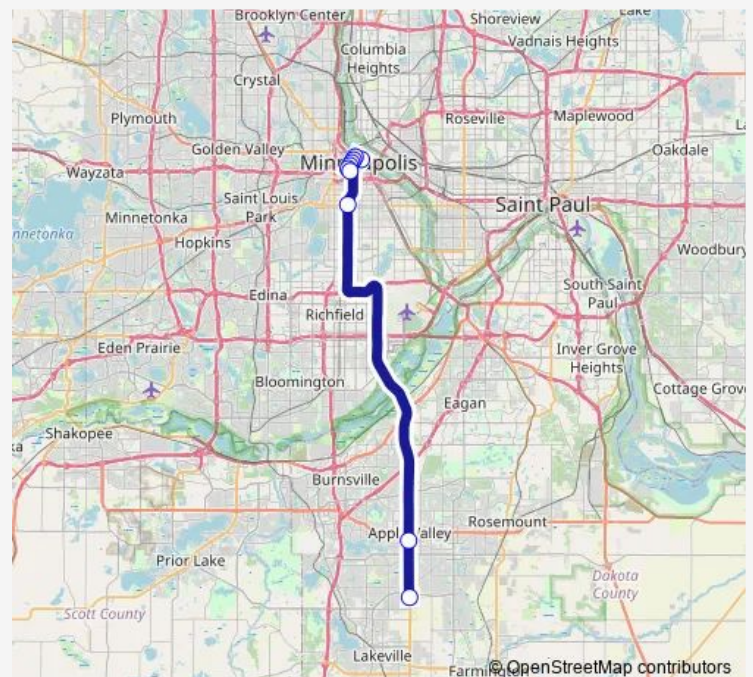

### Direction

Lakeville Cedar P&R — Gateway Ramp

9 stops

[Open route schedule](#)

Lakeville Cedar P&R

Apple Valley Transit Station Nb

I-35W & Lake Street Station Nb

2 Av S at 10 St S NE corner

2 Av S at 8 St S NE corner

2 Av S at 6 St S NE corner

2 Av S at 4 St S NE corner

2 Av S at Washington Av S SE corner

Gateway Ramp

### Route schedule

Lakeville Cedar P&R — Gateway Ramp

Monday 05:37-08:26

Tuesday 05:37-08:26

Wednesday 05:37-08:26

Thursday 05:37-08:26

Friday 05:37-08:26

Saturday —

### Route info

Direction: Lakeville Cedar P&R

Stops: 9

Trip Duration: 0 hour 39 min

**Direction**

Gateway Ramp — Lakeville Cedar P&amp;R

10 stops

[Open route schedule](#)