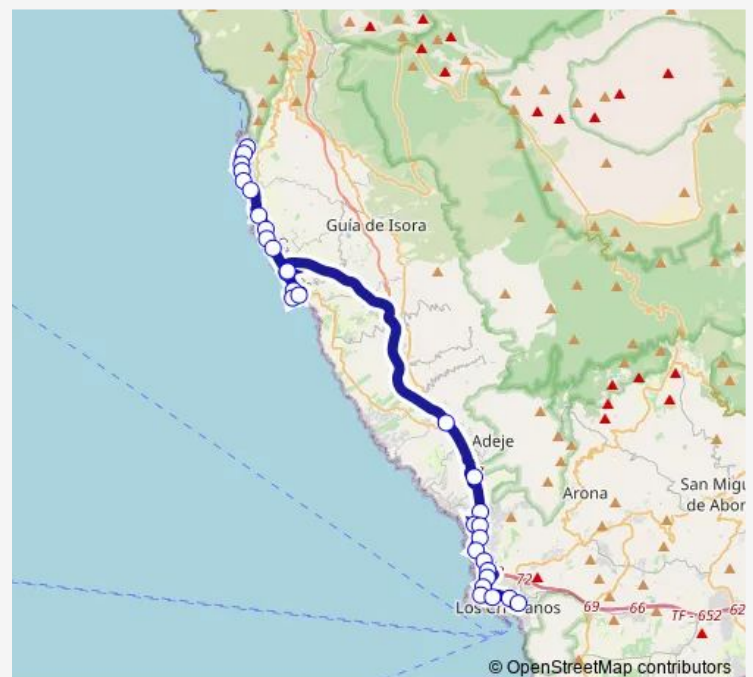

### Route schedule

LOS Gigantes (T) — LOS Cristianos (T)

Monday	06:10-00:40 <sup>+1</sup>
Tuesday	06:10-00:40 <sup>+1</sup>
Wednesday	06:10-00:40 <sup>+1</sup>
Thursday	06:10-00:40 <sup>+1</sup>
Friday	06:10-00:40 <sup>+1</sup>
Saturday	06:10-20:40
Sunday	06:10-20:40

### Route info

Direction: LOS Gigantes (T)

Stops: 30

Trip Duration: 0 hour 48 min

477 — Estación Costa Adejes->Los Gigantes(Directo)

SAN Eugenio

Estación Costa Adeje (T)

Magma

Playa DE SAN Juan

Fonsalía

Alcalá

Isora Alcalá (T)

LA Jaquita

Rafael Gómez

EL Varadero

LA Arena

## Route schedule

Estación Costa Adeje (T) — LOS Gigantes (T)

Monday 05:30-21:20

Tuesday 05:30-21:20

Wednesday 05:30-21:20

Thursday 05:30-21:20

Friday 05:30-21:20

Saturday 05:30-19:30