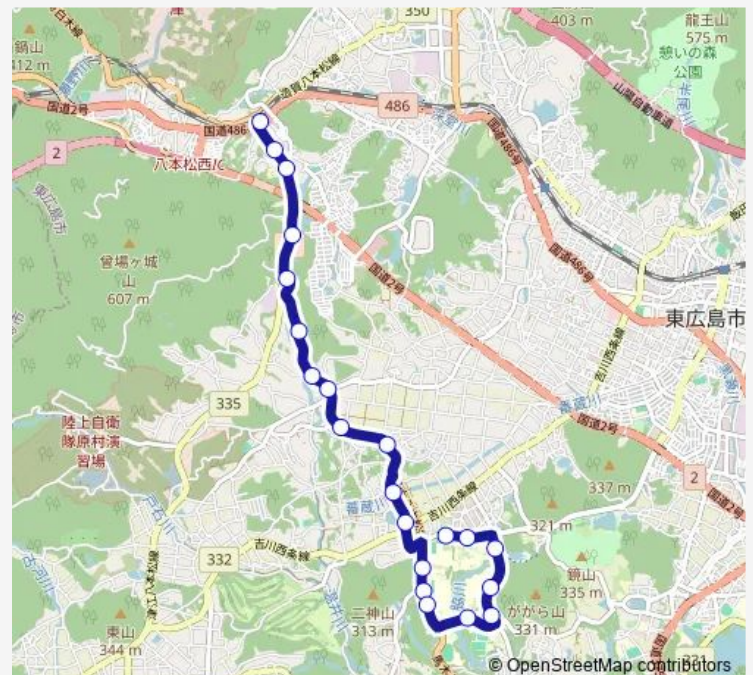

Thursday 09:10

Friday 09:10

Saturday —

Sunday —

Route info

Direction: 八本松駅

Stops: 21

Trip Duration: 0 hour 20 min

広大西口

大学会館前

ががら口

広大東口

山中池

広大中央口

広大北口

下見大池

Thursday 15:30

Friday 15:30

Saturday —

Sunday —

Route info

Direction: 広大二神口

Stops: 21

Trip Duration: 0 hour 21 min