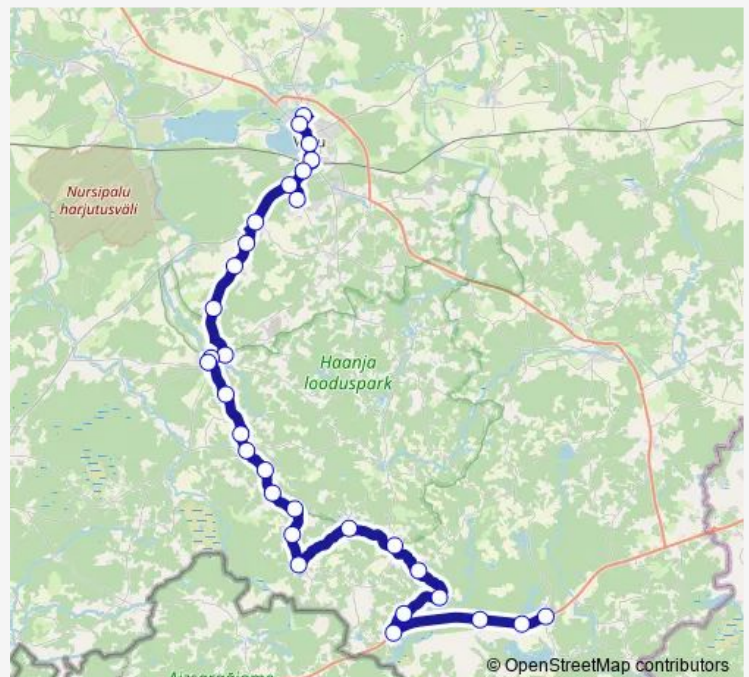

### Route schedule

Võru bussijaam — Misso

Monday	11:20
Tuesday	—
Wednesday	—
Thursday	11:20
Friday	11:20
Saturday	11:20
Sunday	11:20

### Route info

Direction: Võru bussijaam

Stops: 31

Trip Duration: 1 hour 20 min

140a — Võru - Rõuge - Luutsniku - Murati - Misso

Luutsniku

Raagi

Ruusmäe