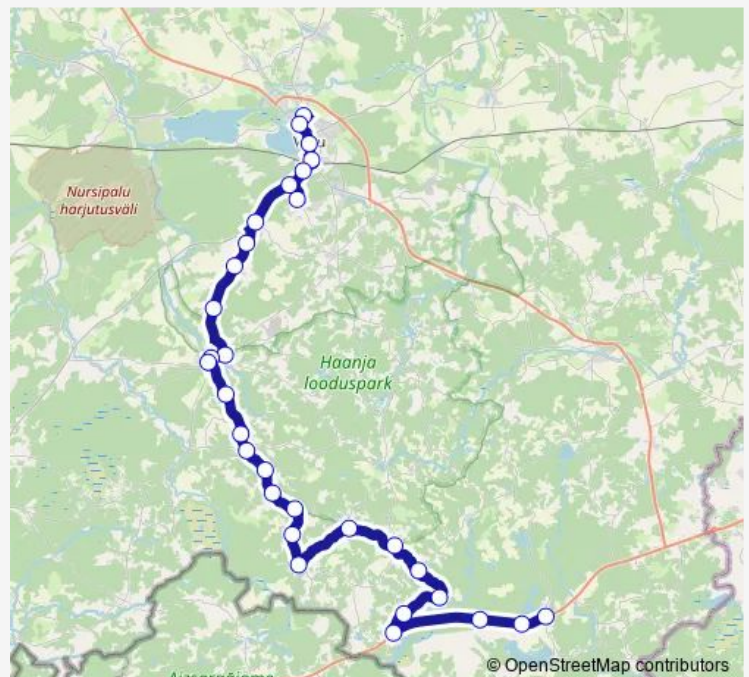

Rõuge

Üla-Rõuge

Suurõ-Ruuga

Viitina

Töökoja

Haki tee

Savioru

Siksali

Palli

Route schedule

Võru bussijaam — Misso

Monday	11:20
Tuesday	—
Wednesday	—
Thursday	11:20
Friday	11:20
Saturday	11:20
Sunday	11:20

Route info

Direction: Võru bussijaam

Stops: 31

Trip Duration: 1 hour 20 min

140A — Võru - Rõuge - Luutsniku - Murati - Misso

BusMaps

Luutsniku

Raagi

Ruusmäe

Käänu

Kuura

Kuklase