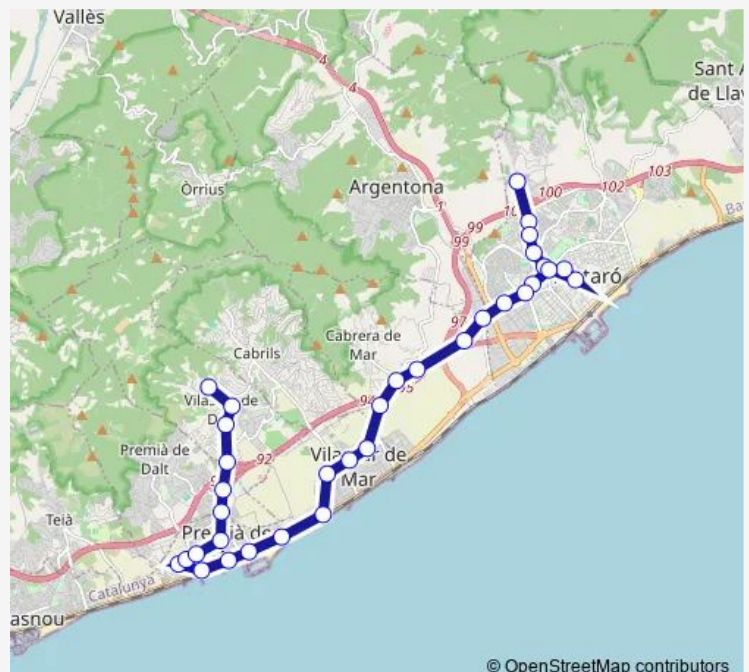

### Direction

Hospital de Mataró (AH) (c. de Cirera, s/n). — pl. Pau Casals (Can Banús)

34 stops

[Open route schedule](#)

Hospital de Mataró (AH) (c. de Cirera, s/n).

plaça França (D)

plaça Itàlia (D)

Via Europa - ptge. Angeleta Ferrer

### Route schedule

Hospital de Mataró (AH) (c. de Cirera, s/n). — pl. Pau Casals (Can Banús)

Monday 06:00-23:05

Tuesday 06:00-23:05

Wednesday 06:00-23:05

Thursday 06:00-23:05

Friday 06:00-23:05

Saturday 06:05-22:40

### Route info

Direction: Hospital de Mataró (AH) (c. de Cirera, s/n).

Stops: 34

Trip Duration: 1 hour 15 min

© OpenStreetMap contributors

■ L0495 — (C30) Vilassar de Dalt - Mataró

BusMaps

Camí Ral - c. Francesc Mas i Abril