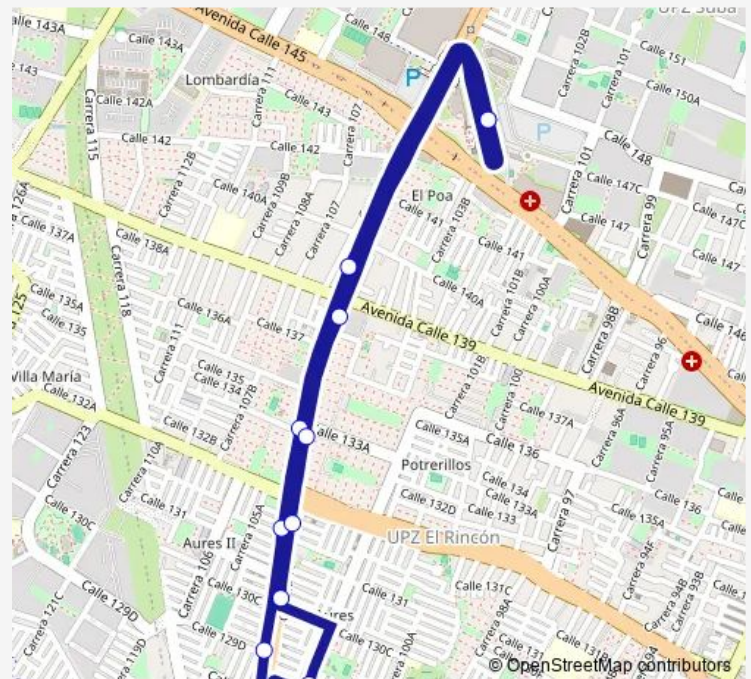

## Bus 11-5 Av Cali

[Go to website](#)

AV. C. de Cali - CL 129D

KR 102a - CL 129c

AV. C. de Cali - CL 130

AV. C. de Cali - CL 131B

AV. C. de Cali - CL 133F

AV. C. de Cali - CL 139

Portal Suba 11-5 Av. Cali

### Route schedule

Portal Suba 11-5 Av. Cali — Portal Suba 11-5 Av. Cali

Monday 04:01-00:30<sup>+1</sup>

Tuesday 04:01-00:30<sup>+1</sup>

Wednesday 04:01-00:30<sup>+1</sup>

Thursday 04:01-00:30<sup>+1</sup>

### Route info

Direction: Portal Suba 11-5 Av. Cali

Stops: 11

Trip Duration: 0 hour 29 min

11-5 — Av Cali

11-5 Bus time schedules and route maps are available in an offline PDF at [busmaps.com](https://busmaps.com). Use the [busmaps.com](https://busmaps.com) website to see live bus times, train schedule or subway schedule, and step-by-step directions for all public transit in Bogota