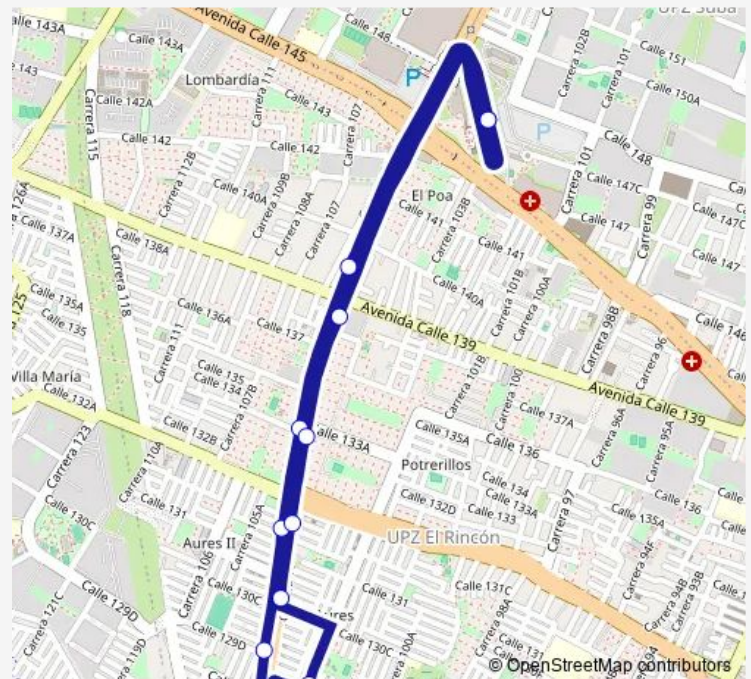

Bus 11-5 Av Cali

[Go to website](#)

Direction

Portal Suba 11-5 Av. Cali — Portal Suba 11-5 Av. Cali

11 stops

[Open route schedule](#)

Portal Suba 11-5 Av. Cali

AV. C. de Cali - CL 139

AV. C. de Cali - CL 133 A

AV. C. de Cali - CL 131b

AV. C. de Cali - CL 129d

KR 102a - CL 129c

AV. C. de Cali - CL 130

AV. C. de Cali - CL 131b

AV. C. de Cali - CL 133f

AV. C. de Cali - CL 139

Portal Suba 11-5 Av. Cali

Route schedule

Portal Suba 11-5 Av. Cali — Portal Suba 11-5 Av. Cali

Monday 04:01-00:30⁺¹

Tuesday 04:01-00:30⁺¹

Wednesday 04:01-00:30⁺¹

Thursday 04:01-00:30⁺¹

Friday 04:01-00:30⁺¹

Saturday 04:01-00:30⁺¹

Sunday 04:07-23:30

Route info

Direction: Portal Suba 11-5 Av. Cali

Stops: 11

Trip Duration: 0 hour 31 min

11-5 — Av Cali

11-5 Bus time schedules and route maps are available in an offline PDF at busmaps.com. Use the busmaps.com website to see live bus times, train schedule or subway schedule, and step-by-step directions for all public transit in Bogota