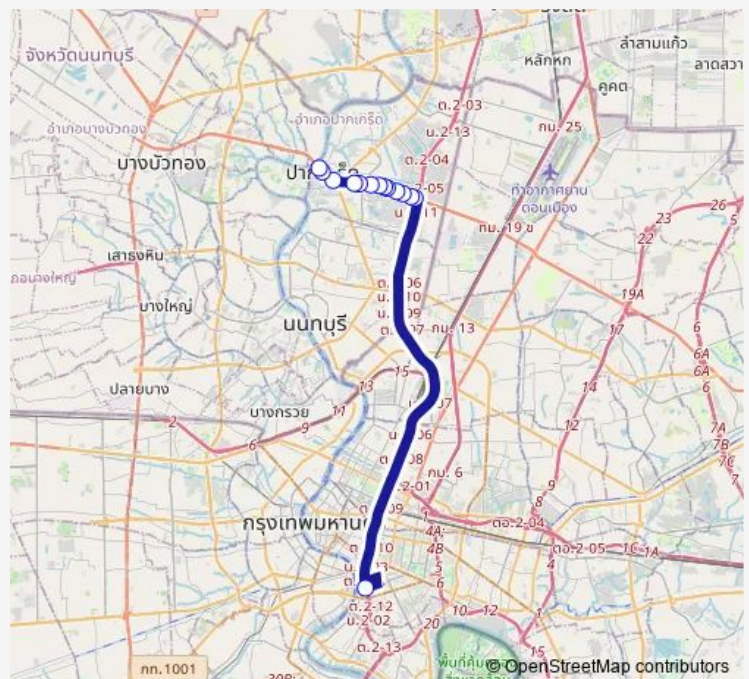

เมเจอร์ปากเกร็ด (จุดที่ 2);Major Hollywood Pakkret (Stop 2)

โรงเรียนปากเกร็ด;Pakkred Secondary School

จุดขึ้นลง;visual stop

Route schedule

จุดขึ้นลง;visual stop — จุดขึ้นลง;visual stop

Monday	00:00
Tuesday	00:00
Wednesday	00:00
Thursday	00:00
Friday	00:00
Saturday	00:00
Sunday	00:00

Route info

Direction: จุดขึ้นลง;visual stop

Stops: 14

Trip Duration: 0 hour 45 min

ต.27 — ช่วงสีลม - ปากเกร็ด (ทางด่วน); Silom - Pak Kret (Highway)

๓.27 Bus time schedules and route maps are available in an offline PDF at busmaps.com. Use the busmaps.com website to see live bus times, train schedule or subway schedule, and step-by-step directions for all public transit in Pak Kret