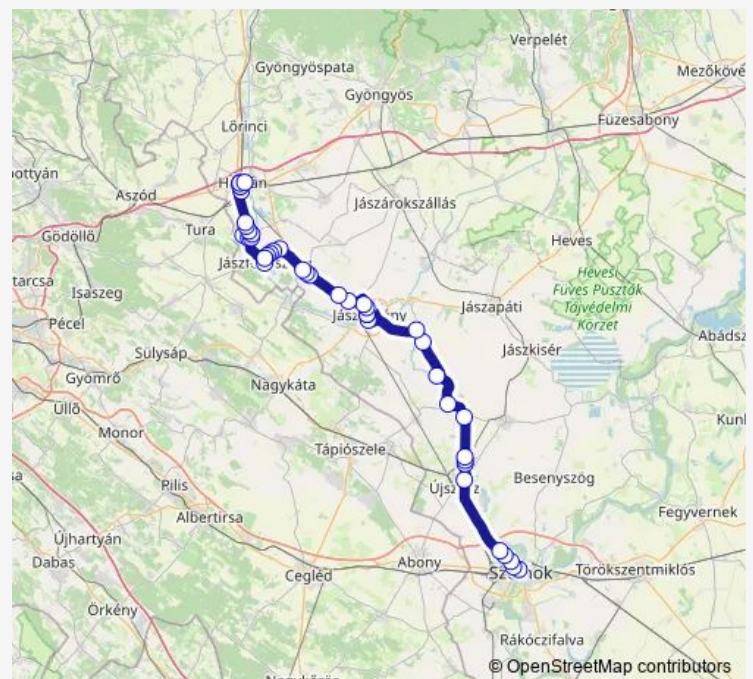

Coach Service 3617 Szolnok-Jászberény-Jászfényszaru-Boldog-Hatvan

[Go to website](#)

Direction

Szolnok, autóbusz-állomás — Hatvan, Kossuth tér

45 stops

[Open route schedule](#)

Szolnok, autóbusz-állomás

Szolnok, Mcdonalds étterem

Szolnok, Tigáz

Szolnok, Szoltisz

Szolnok, Zagyvarékasi útelágazás

Újszász, Zagyva-híd

Szászberek, Kossuth út

Szászberek, akkumulátorgyár

Szászberek, vasúti megállóhely

Jászsalsószentgyörgy, községháza

Jánoshida, Túláti elágazás

Alattyán, községháza

Jásztelek, Pusztamizsei elágazás

Jásztelek, községháza

Jászberény, kórház li.

Jászberény, autóbusz-állomás

Jászberény, autóbusz-állomás

Jászberény, Tűzok utca

Jászberény, Gyöngyösi út

Jászberény, Radiátorgyár

Jászberény, Sorompó

Route schedule

Szolnok, autóbusz-állomás — Hatvan, Kossuth tér

Monday 10:25

Tuesday 10:25

Wednesday 10:25

Thursday 10:25

Friday 10:25

Saturday —

Sunday —

Route info

Direction: Szolnok, autóbusz-állomás

Stops: 45

Trip Duration: 2 hour 7 min

3617 — Szolnok-Jászberény-Jászfényszaru-Boldog-Hatvan

BusMaps