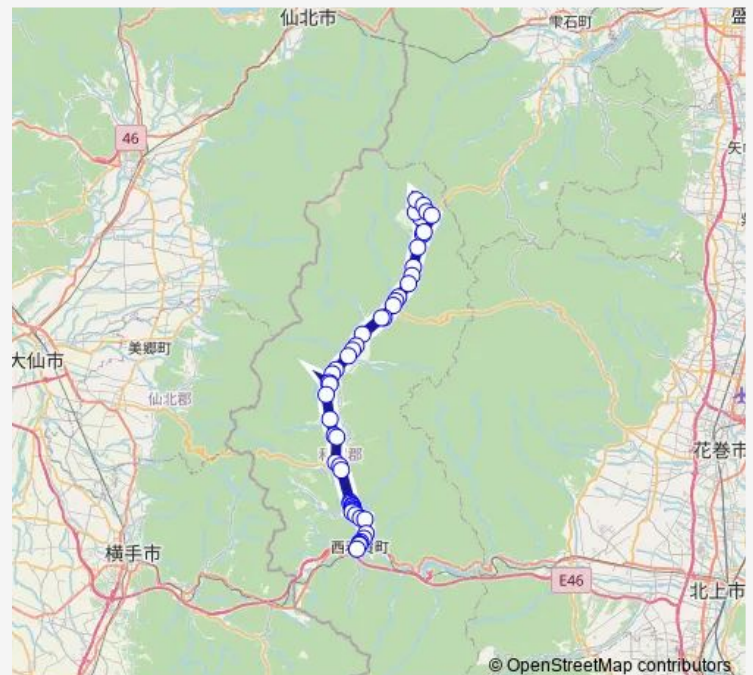

### Route schedule

ほっとゆだ駅前 — 産直ハウス前

Monday —

Tuesday 12:45

Wednesday —

Thursday —

Friday —

Saturday —

### Route info

Direction: ほっとゆだ駅前

Stops: 52

Trip Duration: 1 hour 15 min

■ 沢内おでかけ火 ( 貝沢野・川舟・泉沢方面 )

大野々

新町局前

さわうち協立診療所前

## Route info

Direction: 産直ハウス前

Stops: 52

Trip Duration: 1 hour 15 min

深澤晟雄資料館前

太田

前郷

さわうち協立診療所前