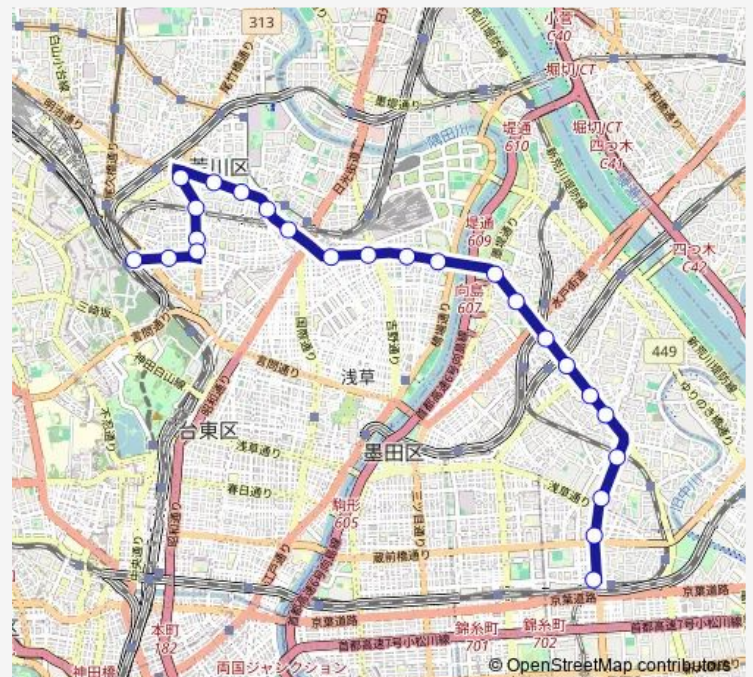

### Route schedule

日暮里駅前 — 亀戸駅前

Monday 06:05-21:52

Tuesday 06:05-21:52

Wednesday 06:05-21:52

Thursday 06:05-21:52

Friday 06:05-21:52

Saturday 06:08-21:52

### Route info

Direction: 日暮里駅前

Stops: 25

Trip Duration: 0 hour 47 min

立花一丁目

福神橋

亀戸四丁目

亀戸駅前