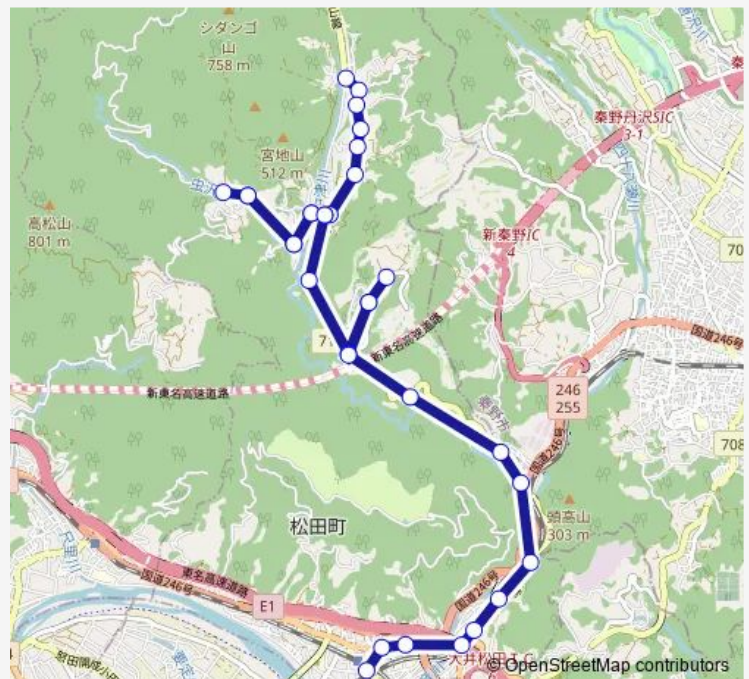

Direction

寄 — 新松田駅

32 stops

[Open route schedule](#)

- 寄
- 宇津茂
- 中山入口
- 支所前
- 西庭入口
- 札幌
- 田代向
- 田代入口
- 田代橋
- 谷戸口橋
- 虫沢橋
- 長寿橋
- 虫沢橋
- 谷戸口橋
- 田代橋
- 田代入口
- 休養村ます釣場前
- 萱沼入口
- 萱沼下
- 萱沼上
- 萱沼下

Route schedule

寄 — 新松田駅

Monday	11:30
Tuesday	11:30
Wednesday	11:30
Thursday	11:30
Friday	11:30
Saturday	—
Sunday	—

Route info

Direction: 寄

Stops: 32

Trip Duration: 0 hour 46 min

■ 松 5 3

萱沼入口

猪越

湯の沢団地前

松田ランド

神山滝

神山上

神山中

神山

足柄上病院入口

新松田駅入口

The schedule is provided in the local timezone. Times with "(+1)" indicate departures on the next day.

PDF file created on 2025-01-16

2024 BusMaps.com - All Rights Reserved