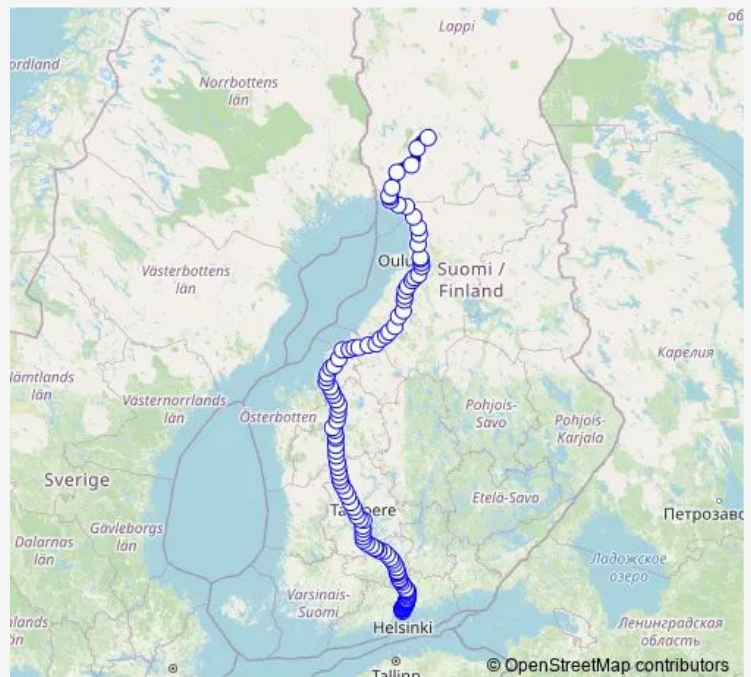

Thursday 23:13

Friday 23:13

Saturday 23:13

Sunday 23:13

Route info

Direction: Helsinki

Stops: 120

Trip Duration: 11 hour 50 min

PYO 273 — Helsinki - Rovaniemi

Järvenpää

Saunakallio

Purola

Jokela

Palopuro

Hyvinkää

Hyvinkää Paavola