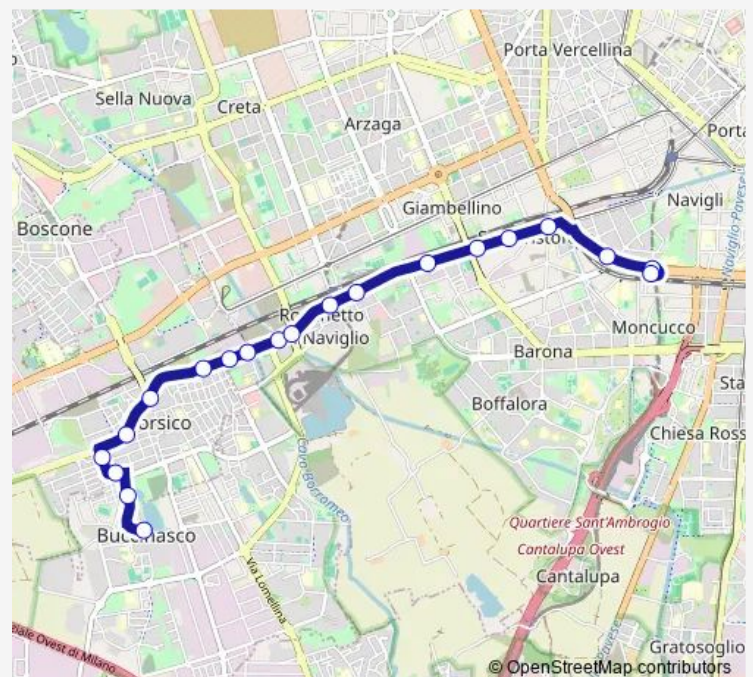

### Route schedule

romolo m2 — buccinasco (via lario)

|           |                           |
|-----------|---------------------------|
| Monday    | 06:10-01:15 <sup>+1</sup> |
| Tuesday   | 06:10-01:15 <sup>+1</sup> |
| Wednesday | 06:10-01:15 <sup>+1</sup> |
| Thursday  | 06:10-01:15 <sup>+1</sup> |
| Friday    | 06:10-01:15 <sup>+1</sup> |
| Saturday  | 06:10-01:15 <sup>+1</sup> |
| Sunday    | 06:20-01:15 <sup>+1</sup> |

### Route info

Direction: romolo m2

Stops: 22

Trip Duration: 0 hour 32 min

■ 325 — buccinasco (via lario) - romolo m2

## Direction

buccinasco (via lario) — romolo m2

20 stops

[Open route schedule](#)

buccinasco (via lario)

via trieste via degli aceri (buccinasco)

v.le resistenza via isonzo (corsico)

corsico (cimitero)

via vitt.emanuele, 2 (corsico)

via vitt.emanuele v.le liberazione (corsico)

via milano via concordia (corsico)

strada vigevanese via 2 giugno (buccinasco)

strada vigevanese via molino (buccinasco)

via l. il moro via dei santi