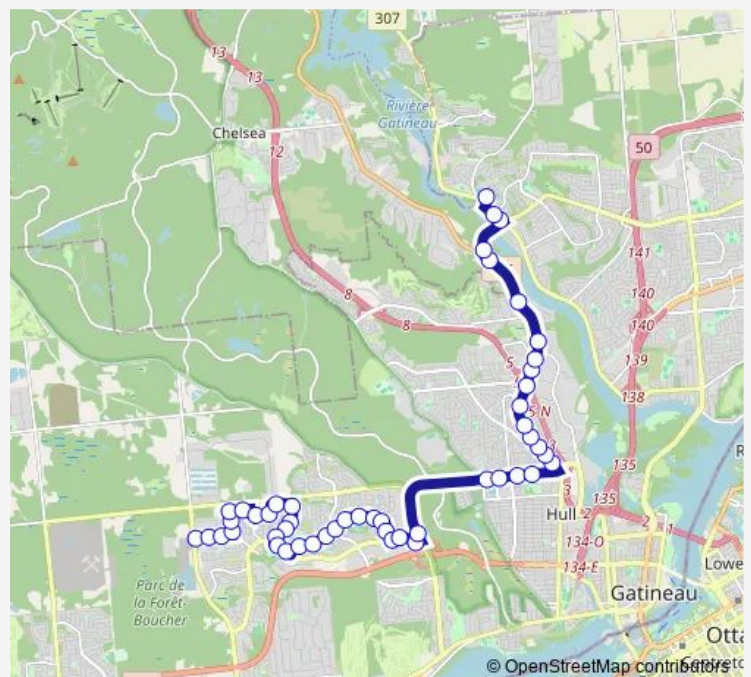

### Direction

de l'Amérique-Française/Vanier — École Saint-Alexandre  
(fictif arrivé)

49 stops

[Open route schedule](#)

de l'Amérique-Française/Vanier

de l'Amérique-Française/de Gênes

de l'Amérique-Française/D'Orsay

### Route schedule

de l'Amérique-Française/Vanier — École Saint-Alexandre  
(fictif arrivé)

Monday 08:12-08:15

Tuesday 08:12-08:15

Wednesday 08:12-08:15

Thursday 08:12-08:15

Friday 08:12-08:15

Saturday —

### Route info

Direction: de l'Amérique-Française/Vanier

Stops: 49

Trip Duration: 0 hour 38 min

■ 325 — LE Plateau/ST-Alexandre

de l'Atmosphère/de la Gravité

de l'Atmosphère/de l'Éclipse

de l'Atmosphère/de la Sapinière