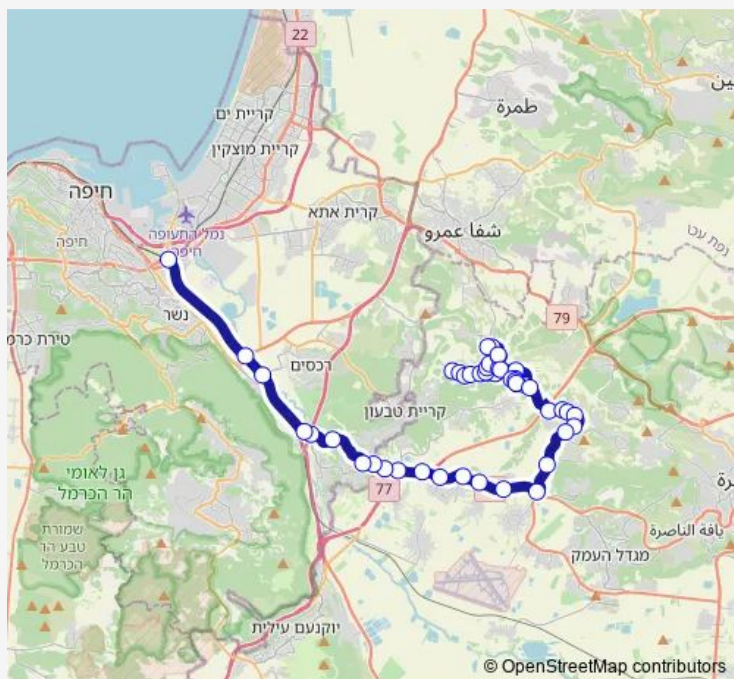

### Route schedule

טבאש ב — ת. מרכזית המפרץ/הורדה

|           |             |
|-----------|-------------|
| Monday    | 05:30-19:45 |
| Tuesday   | 05:30-19:45 |
| Wednesday | 05:30-19:45 |
| Thursday  | 05:30-19:45 |
| Friday    | 05:30-13:30 |
| Saturday  | 19:00-21:15 |
| Sunday    | 05:30-19:45 |

### Route info

Direction: טבאש ב

Stops: 47

Trip Duration: 0 hour 52 min

בי"ס יסודי חגאגרה

חג'אג'רה ד'/בית ספר יסודי

בית עלמין/חג'אג'רה

זרזיר א'/כניסה מערבית