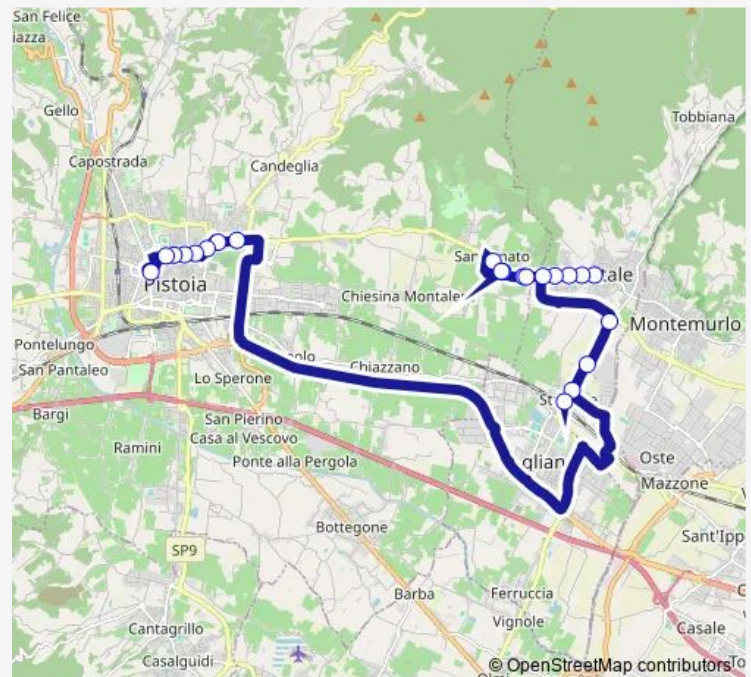

Friday 07:01-13:51

Saturday 07:01-13:51

Sunday —

Route info

Direction: Montale (Piazza)

Stops: 22

Trip Duration: 0 hour 44 min

325 — Pistoia - Montale - Tobbiana

Direction

P.Za San Francesco (Chiesa) — Montale (Piazza)

22 stops

[Open route schedule](#)

P.Za San Francesco (Chiesa)

Via Dei Pappagalli

V.Le G. Matteotti (Usl)

V.Le G. Matteotti (Ex Ospedale)

V.Le G. Matteotti (Sc. Melograno)

Porta San Marco

Via B. Sestini (Incr. Via Tripoli)

Via B. Sestini (Incr. Via De Rossi)

Montale/Agliana [Stazione Fs]

Via G. Garibaldi (Incr. Via Olivelli)

Ricerche Sperimentali Montale

Thursday 06:20-13:10

Friday 06:20-13:10

Saturday 06:20-13:10

Sunday —

Route info

Direction: P.Za San Francesco (Chiesa)

Stops: 22

Trip Duration: 0 hour 41 min