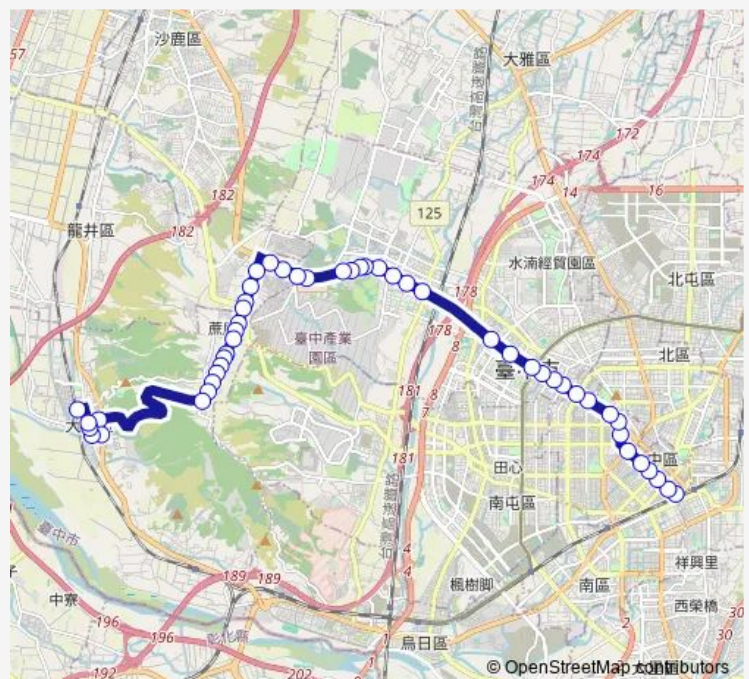

Tc_中港新城(專用道)

Tc_澄清醫院(專用道)

Tc_臺中捐血中心

Route schedule

Tc_臺中車站(民族路口) — Tc_大肚車站(華山路)

Monday 07:40-22:00

Tuesday 07:40-22:00

Wednesday 07:40-22:00

Thursday 07:40-22:00

Friday 07:40-22:00

Saturday 07:40-22:00

Sunday 07:40-22:00

Route info

Direction: Tc_臺中車站(民族路口)

Stops: 49

Trip Duration: 0 hour 57 min

325 — 325_大肚車站_臺中車站

Tc_臺灣大道玉門路口

Tc_普濟寺

Tc_東大附中

Tc_臺中榮總(臺灣大道)

Tc_台中精機

Tc_東海別墅

Tc_台糖公營學苑