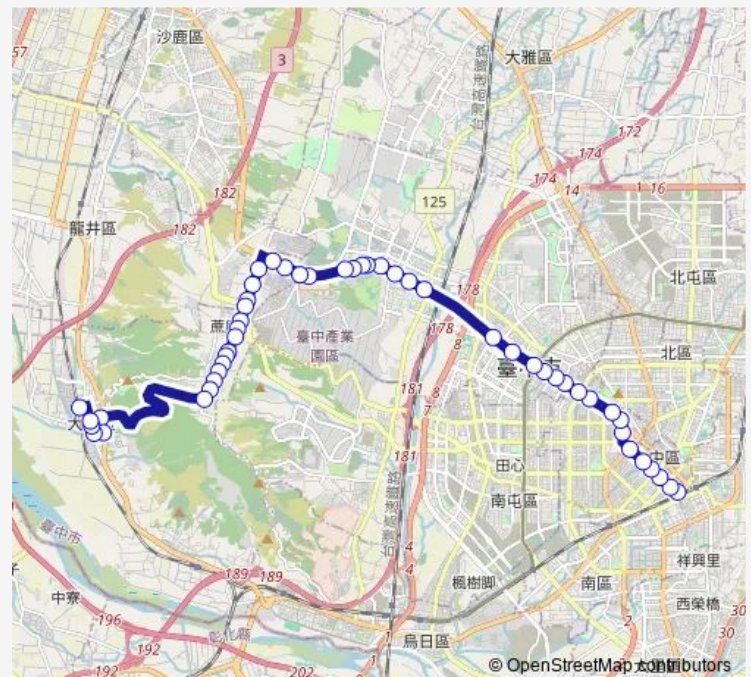

Tc_中港新城(專用道)

Tc_澄清醫院(專用道)

Tc_臺中捐血中心

Route schedule

Tc_臺中車站(民族路口) — Tc_大肚車站(華山路)

Monday 07:40-22:00

Tuesday 07:40-22:00

Wednesday 07:40-22:00

Thursday 07:40-22:00

Friday 07:40-22:00

Saturday 07:40-22:00

Sunday 07:40-22:00

Route info

Direction: Tc_臺中車站(民族路口)

Stops: 49

Trip Duration: 0 hour 57 min

325 — 325_大肚車站_臺中車站

Tc_臺灣大道玉門路口

Tc_普濟寺

Tc_東大附中

Tc_臺中榮總(臺灣大道)

Tc_台中精機

Tc_東海別墅

Tc_台糖公營學苑