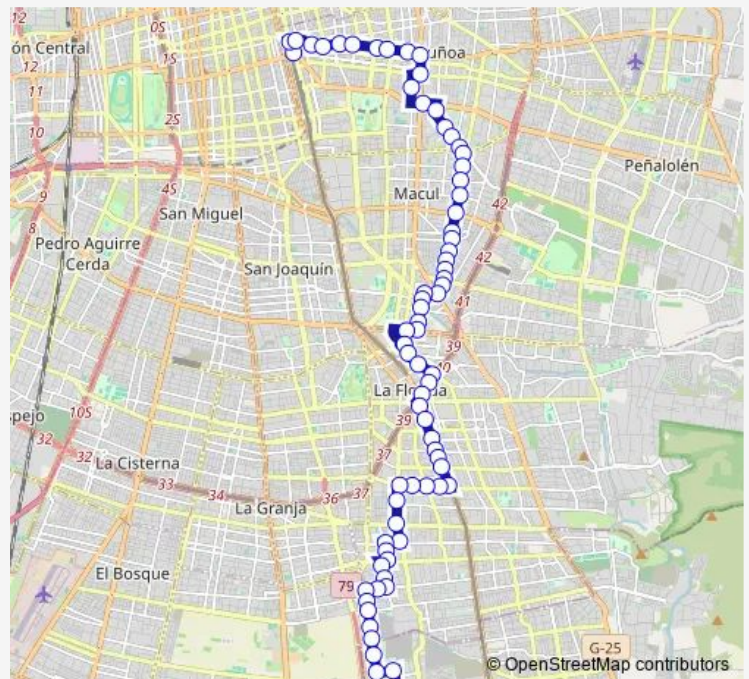

Bus 325 Gabriela - (M) Irarrázaval

[Go to website](#)

Direction

Pd428-Parada 16 / (M) Irarrázaval — Pf112-Avenida Gabriela / esq. 4 Oriente

74 stops

[Open route schedule](#)

- Pd428-Parada 16 / (M) Irarrázaval
- Pd1324-Parada 15 / (M) Irarrázaval
- Pd329-Parada 13 / (M) Irarrázaval
- Pd330-Avenida Irarrázaval / esq. Matta-Oriente
- Pd331-Avenida Irarrázaval / esq. Avenida Salvador
- Pd332-Avenida Irarrázaval / esq. Capitán Fuentes
- Pd333-Parada 1 / (M) Mons. Eyzaguirre
- Pd334-Avenida Irarrázaval / esq. Carlos Aldunate
- Pd335-Parada 1 / (M) Ñuñoa
- Pd336-Avenida Irarrázaval / esq. Exequiel Fernández
- Pd107-Parada 3 / (M) Chile España
- Pd58-Av. José P. Alessandri / esq. Av. Castillo Velasco
- Pd81-Exequiel Fernández / esq. Juan Gomez Millas
- Pd530-Parada 3 / Pedagógico
- Pd892-I. Carrera Pinto / esq. Challacollo
- Pd893-I. Carrera Pinto / esq. Santa Julia
- Pd894-I. Carrera Pinto / esq. Santa Julia
- Pd895-I. Carrera Pinto / esq. Av. Rodrigo de Araya
- Pd596-Av. Rodrigo de Araya / esq. Lo Plaza
- Pd597-Lo Plaza / esq. Max Jara
- Pd598-Lo Plaza / esq. Los Olmos

Route schedule

Pd428-Parada 16 / (M) Irarrázaval — Pf112-Avenida Gabriela / esq. 4 Oriente

Monday	00:00
Tuesday	00:00
Wednesday	00:00
Thursday	00:00
Friday	00:00
Saturday	00:00
Sunday	00:00

Route info

Direction: Pd428-Parada 16 / (M) Irarrázaval

Stops: 74

Trip Duration: 1 hour 10 min

325 — Gabriela - (M) Irarrázaval

Pd599-El Líbano / esq. Los Plátanos

Pd600-El Líbano / esq. Avenida Quilín

Pd601-El Líbano / esq. Luis Valenzuela

Pd602-El Líbano / esq. Arturo González