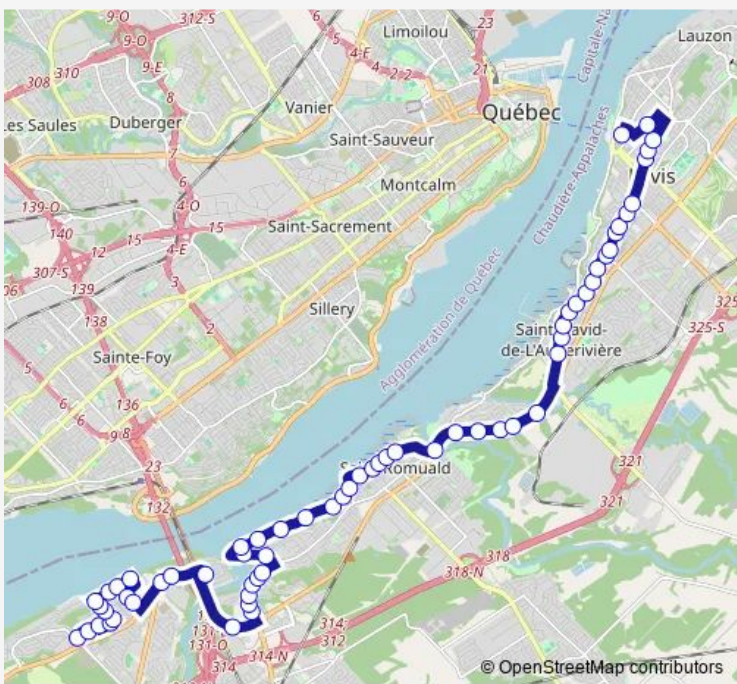

**Direction**  
des Aigrettes / de l'Estran — École M.-Mallet - Déziel

62 stops

[Open route schedule](#)

- des Aigrettes / de l'Estran
- du Butor / des Viréos
- des Viréos / des Chevaliers
- des Harfangs / des Sizerins
- Forestier / des Harfangs
- Forestier / des Moucherolles
- Forestier / des Cormorans
- Forestier / de la Corniche
- de la Corniche / des Mésanges
- de la Corniche / des H.-Herbes
- de la Corniche / du Château
- du Château / des Geais
- du Château / du G.-Bassin
- Station de l'A.-Gingras
- Station du Panorama
- Station de la Presqu'île
- Station de la Concorde
- École de l'Aubier
- du Sault / É.-Curodeau
- du Sault / P.-É.-Dubé Sud
- du Sault - arrêt 5938

Route schedule  
des Aigrettes / de l'Estran — École M.-Mallet - Déziel

Monday	07:59
Tuesday	07:59
Wednesday	07:59
Thursday	07:59
Friday	07:59
Saturday	—
Sunday	—

Route info

Direction: des Aigrettes / de l'Estran

Stops: 62

Trip Duration: 0 hour 50 min

du Sault / P.-É.-Dubé Nord

du Sault / du Cran

du C.-Dupont / des Caps

du C.-Dupont / de l'Étang Ouest

Côte Garneau / du Fleuve

du Fleuve - arrêt 5222

du Fleuve / de St-Romuald

du Fleuve / St-Claude

Station Rivière Etchemin

Station St-Laurent

Station du V.-Moulin

Station Gravel

Station A.-Plante

Station Rivière à la Scie