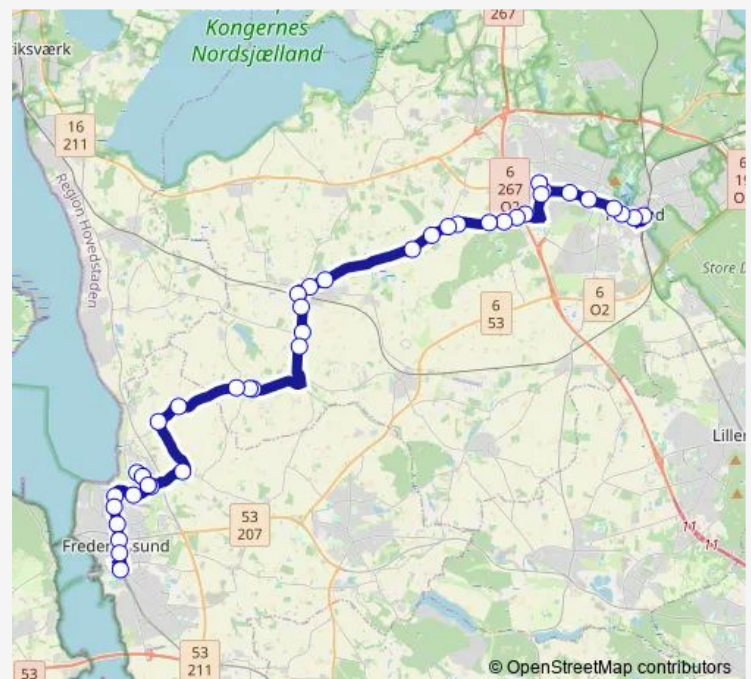

Rønnekrogen (Harløsevej)

Hillerødmotorvejen (Harløsevej)

Ved Freerslev Hegn (Harløsevej)

Harløse Skole (Harløsevej)

Tvedsagervej (Harløsevej)

Tjærebyvej (Harløsevej)

Nebbegårdsvej (Harløsevej)

Harløse (Harløsevej)

Baunehøjen (Harløsevej)

Kornmarkskolen, Skævinge (Harløsevej)

Skævinge St.

Hvilegårdsparken (Strøvej)

Route schedule

Hillerød St. (Nordre Jernbanevej) — Frederikssund St.

Monday 05:45-22:01

Tuesday 05:45-22:01

Wednesday 05:45-22:01

Thursday 05:45-22:01

Friday 05:45-22:01

Saturday 11:01-21:01

Sunday 11:01-21:01

Route info

Direction: Hillerød St. (Nordre Jernbanevej)

Stops: 42

Trip Duration: 0 hour 56 min

325

Lille Havelsevej, Strø (Strøvej)

Strø Kirke (Strøvej)

Sigerslevøster (Strøbjergvej)

Geerslettevej (Strøbjergvej)

Strøllillevej (Strøbjergvej)

Sigerslevvester (Sigerslevvestervej)