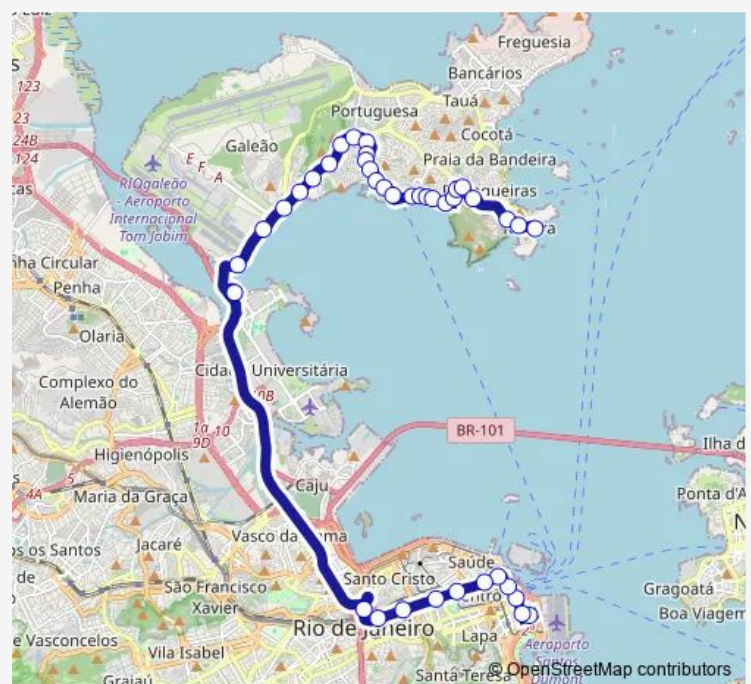

Geógrafo Milton Santos : Linhas Municipais via São Cristóvão

Terminal Aroldo Melodia : Linhas sentido Ilha

Posto CAN

Base Aérea do Galeão

Prefeitura Aeronáutica do Galeão

Dirsa - Diretoria de Saúde da Aeronáutica

Praça do Avião

Hospital de Força Aérea do Galeão

Colégio Cenecista Capitão Lemos Cunha

Grão de Areia

Route schedule

Terminal Churchill : Plataforma Norte — Terminal da Ribeira : Plataforma B

Monday 00:00

Tuesday 00:00

Wednesday 00:00

Thursday 00:00

Friday 00:00

Saturday —

Sunday —

Route info

Direction: Terminal Churchill : Plataforma Norte

Stops: 39

Trip Duration: 0 hour 58 min

325 — Ribeira - Castelo

Solano da Cunha

Escola Municipal Brigadeiro Eduardo Gomes

Jair Ramos

Praça Iate Clube

Álvaro Torres

Monsenhor Magaldi