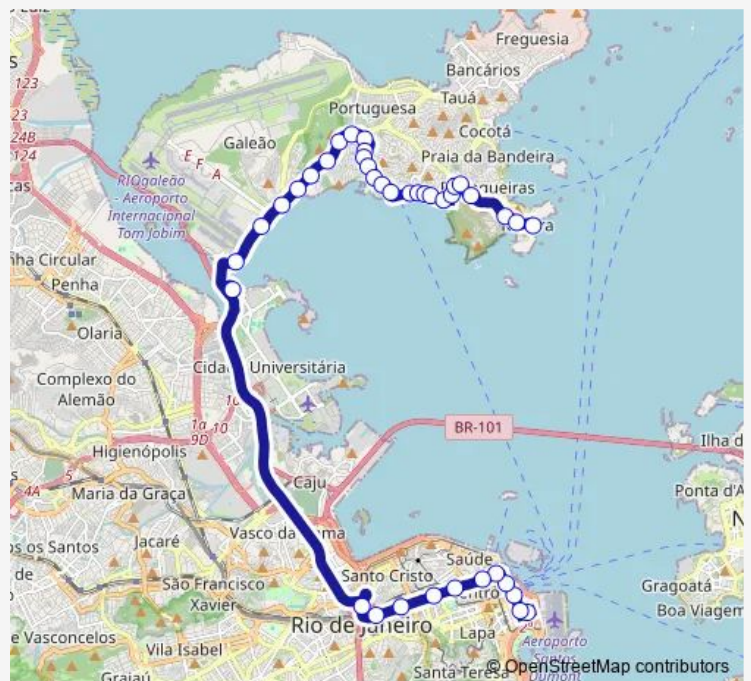

Geógrafo Milton Santos : Linhas Municipais via São Cristóvão

Terminal Aroldo Melodia : Linhas sentido Ilha

Posto Can

Base Aérea do Galeão

Prefeitura Aeronáutica do Galeão

Dirsa - Diretoria de Saúde da Aeronáutica

Praça do Avião

Hospital de Força Aérea do Galeão

Colégio Cenecista Capitão Lemos Cunha

Grão de Areia

Route schedule

Terminal Churchill : Plataforma Norte — Terminal da Ribeira : Plataforma B

Monday	00:00
Tuesday	00:00
Wednesday	00:00
Thursday	00:00
Friday	00:00
Saturday	—
Sunday	—

Route info

Direction: Terminal Churchill : Plataforma Norte

Stops: 39

Trip Duration: 1 hour 8 min

325 — Ribeira - Castelo

Solano da Cunha

Escola Municipal Brigadeiro Eduardo Gomes

Jair Ramos

Wednesday 00:00

Thursday 00:00

Friday 00:00

Saturday —

Sunday —

Route info

Direction: Terminal da Ribeira : Plataforma B

Stops: 59