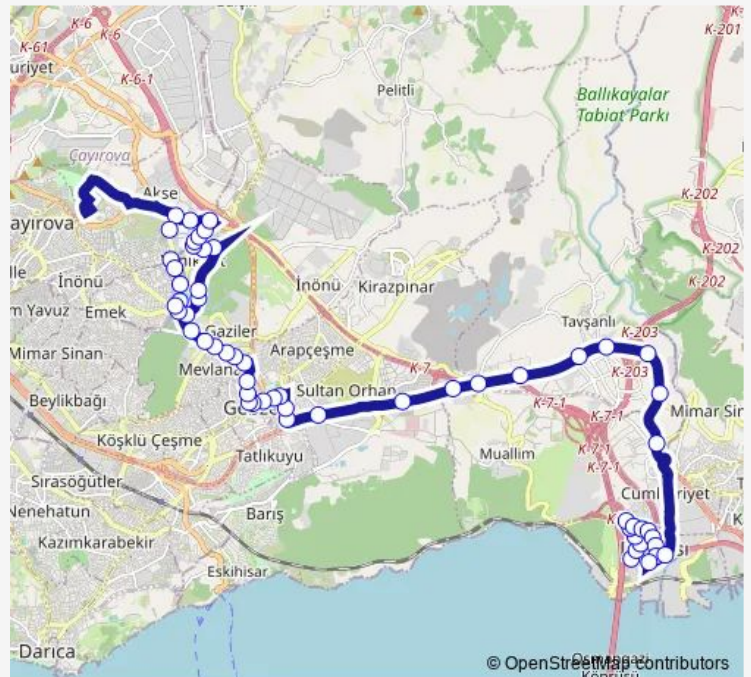

Bus 325 Diliskelesi-Gebze Garaj

[Go to website](#)

Direction

Diliskelesi Depolama Alanı 1 — K.B.B. Otobüs Garajı

58 stops

[Open route schedule](#)

Diliskelesi Depolama Alanı 1

Hukukçular Sitesi 1

735 Sokak

732 Sokak 1

Saygin Caddesi 1

720 Sokak

716 Sokak 1

Diliskelesi Meydan

723/1 Sokak

705 Sokak

Diliskelesi Merkez Camii

702 Sokak 1

TIR Parki 1

701 Sokak

Gümrük Müdürlüğü

İmamoğlu Camii

Vadi 1

Tavşanlı Kavşağı 1

Çukur Caddesi

Keresteciler

Muallimköy Kavşağı 3

Route schedule

Diliskelesi Depolama Alanı 1 — K.B.B. Otobüs Garajı

Monday 07:35-19:00

Tuesday 07:35-19:00

Wednesday 07:35-19:00

Thursday 07:35-19:00

Friday 07:35-19:00

Saturday 07:35-19:00

Sunday 10:00-19:00

Route info

Direction: Diliskelesi Depolama Alanı 1

Stops: 58

Trip Duration: 0 hour 42 min

325 — Diliskelesi-Gebze Garaj

BusMaps