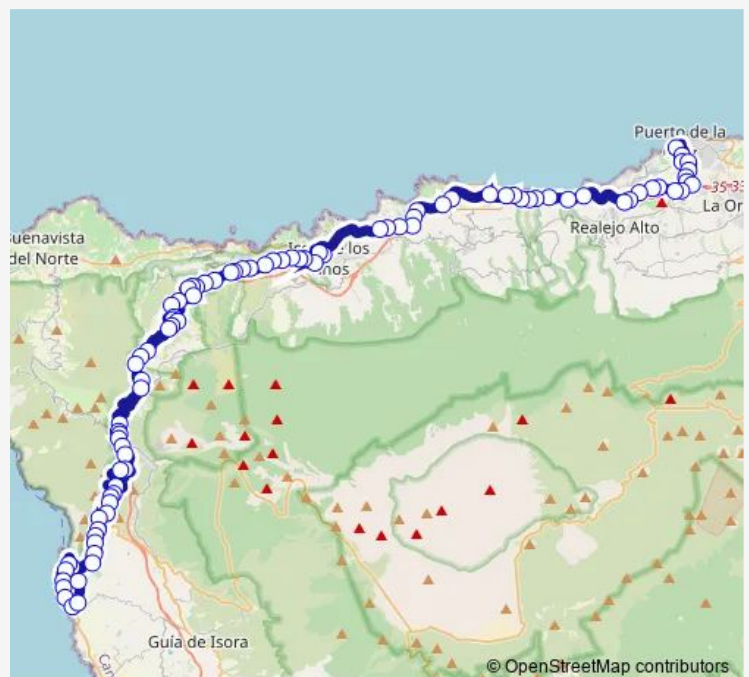

### Direction

Puerto DE LA Cruz — SAN Francisco

92 stops

[Open route schedule](#)

Puerto DE LA Cruz

Salto EL Barranco (T)

Puente SAN Antonio

Taoro

Escuela DE Turismo (T)

LA Asomada

LA Pesa

LAS Arenas (T)

Polideportivo LA Vera

LA Vera

Cooperativa

LA Higuera

### Route schedule

Puerto DE LA Cruz — SAN Francisco

Monday	05:45-18:45
Tuesday	05:45-18:45
Wednesday	05:45-18:45
Thursday	05:45-18:45
Friday	05:45-18:45
Saturday	06:00-15:50
Sunday	06:00-15:50

### Route info

Direction: Puerto DE LA Cruz

Stops: 92

Trip Duration: 1 hour 54 min

325 — Puerto DE LA Cruz -> A. LOS Gigantes- POR Icod DE LOS Vinos

EL Rosario

Piedra DEL Gallo

EL Cubo (T)