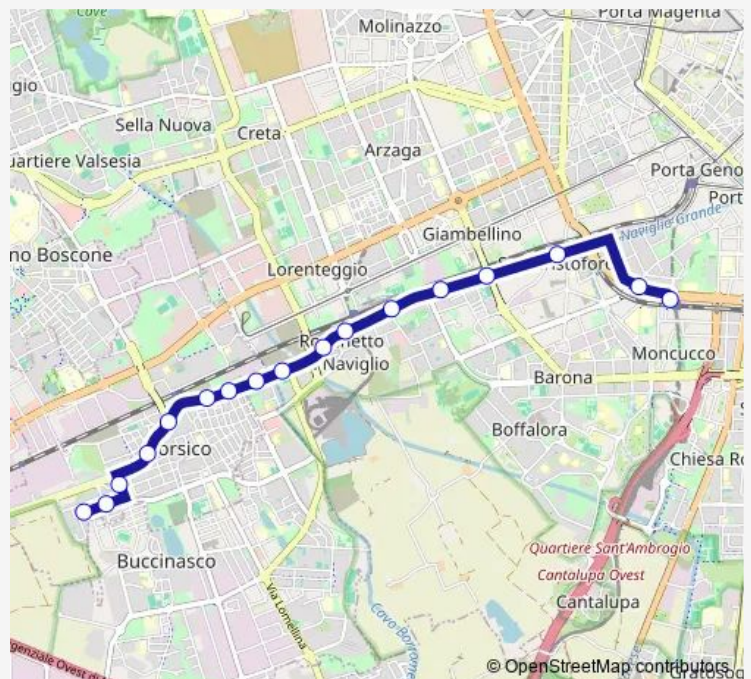

via piave prima di via vittorio veneto

p.za europa prima di via dei navigli

### Route schedule

I.go ascari (stz romolo m2) — p.za europa prima di via dei navigli

Monday 06:10-01:15<sup>+1</sup>

Tuesday 06:10-01:15<sup>+1</sup>

Wednesday 06:10-01:15<sup>+1</sup>

Thursday 06:10-01:15<sup>+1</sup>

### Route info

Direction: I.go ascari (stz romolo m2)

Stops: 17

Trip Duration: 0 hour 25 min

■ 325 — milano (romolo m2) - corsico (europa)

via vittorio emanuele, 2 altezza deposito a.t.m.

via vittorio emanuele, 36

via milano, 26 dopo via fiume

strada vigevanese, 1 dopo via 2 giugno

strada vigevanese, 5 prima di via molino

via lodovico il moro dopo via f. santi