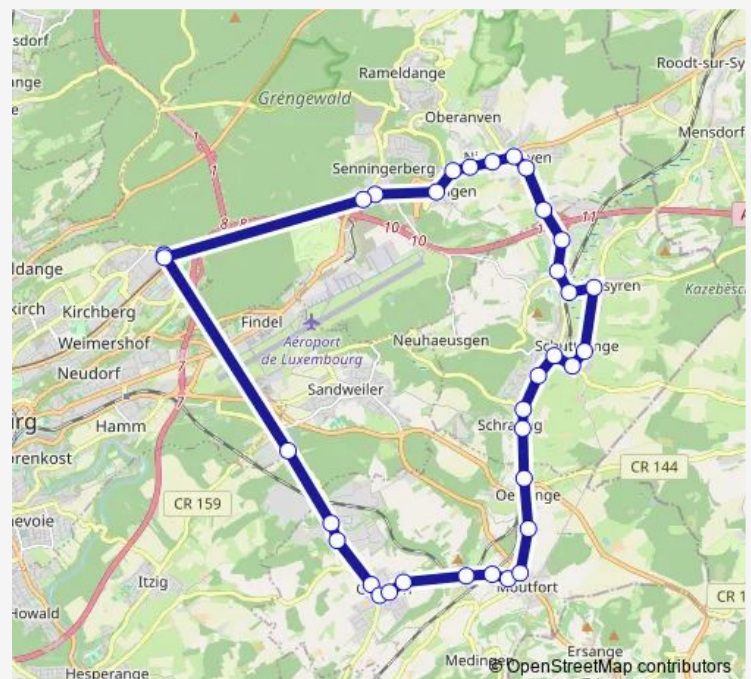

Schuttrange, Kanecherstrooss

Schuttrange, Al Schëtter Mëtt

Uebersyren, Kräizgaass

Route schedule

LUX Kirchberg, Gare Luxexpo quai 3c — LUX Kirchberg, Gare Luxexpo quai 1a

Monday 05:40-23:40

Tuesday 05:40-23:40

Wednesday 05:40-23:40

Thursday 05:40-23:40

Friday 05:40-23:40

Saturday 05:40-23:40

Sunday 08:40-22:40

Route info

Direction: LUX Kirchberg, Gare Luxexpo quai 3c

Stops: 34

Trip Duration: 0 hour 45 min

325

BusMaps

Munsbach, Op der Gare

Munsbach, Minsber Baach

Munsbach, Parc d'Activité Syrdall 2

Niederanven, Jaques Lamort

Niederanven, Millen

Niederanven, Minsbecherstrooss

Niederanven, Routscheed

Senningen, Kierch

Senningen, Um Kiem

Senningen, Duerfplaz

Senningerberg, Mensterbësch

Senningerberg, Laangschib

LUX Kirchberg, Gare Luxexpo quai 1a