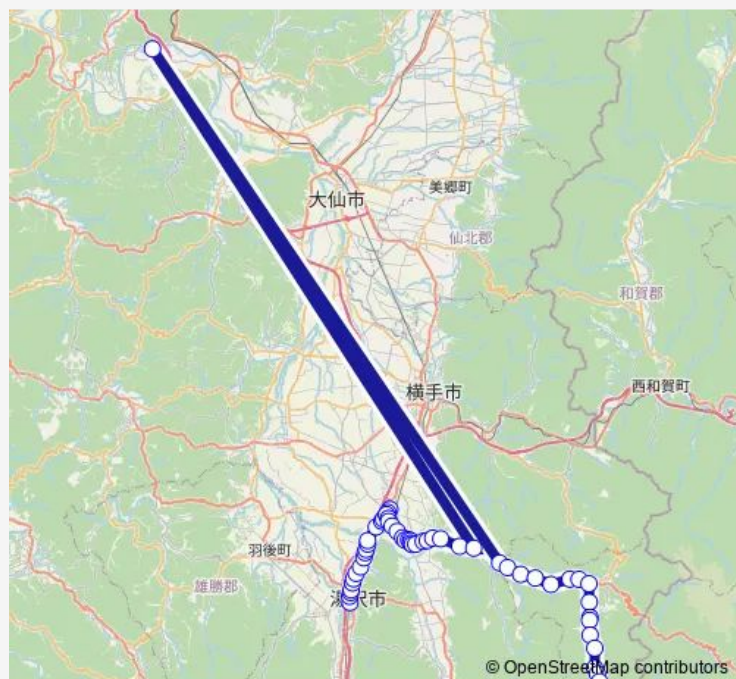

Direction

草の台 — 雄勝中央病院

64 stops

[Open route schedule](#)

- 草の台
- 大柳
- 天江
- 谷地
- 谷地橋
- 五里台
- 小五里台
- 椿川
- 椿台
- 手倉
- 城下
- 東村
- 岩井川車庫前
- 肴沢
- 蛭川
- 東成瀬役場前
- 大橋
- 塞の神
- 湯ノ沢
- 上吉野
- 吉野

Route schedule

草の台 — 雄勝中央病院

Monday	06:43-14:40
Tuesday	06:43-14:40
Wednesday	06:43-14:40
Thursday	06:43-14:40
Friday	06:43-14:40
Saturday	—
Sunday	—

Route info

Direction: 草の台

Stops: 64

Trip Duration: 1 hour 21 min

真人橋

平鹿会館前

彦六塚前

増田中学校前