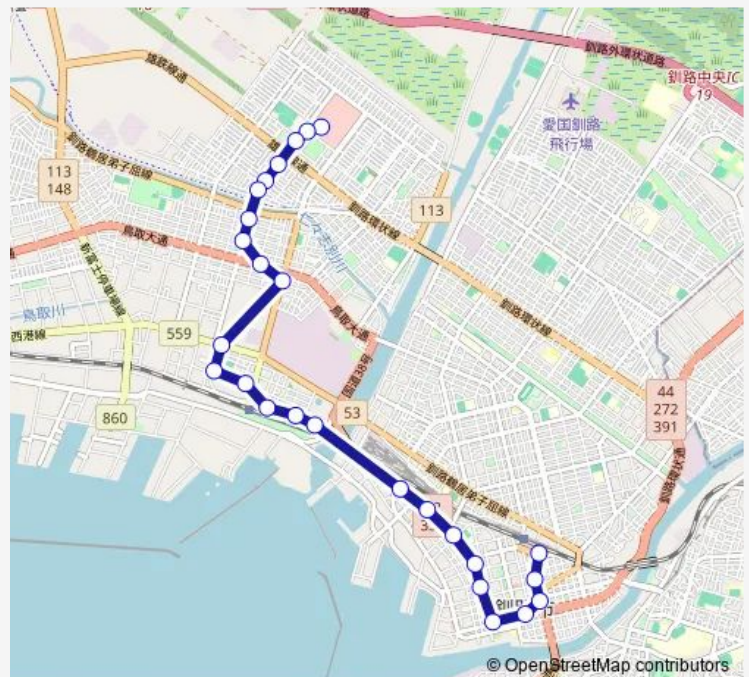

合同庁舎

Route schedule

イオン昭和店 — 釧路駅前

Monday 07:20-15:20

Tuesday 07:20-15:20

Wednesday 07:20-15:20

Thursday 07:20-15:20

Friday 07:20-15:20

Saturday 10:00-16:40

Sunday 10:00-16:40

Route info

Direction: イオン昭和店

Stops: 26

Trip Duration: 0 hour 30 min

■ イオン新富士線

浪花町 6 丁目

市役所前

十字街 7 丁目

中央図書館・道銀前

釧路駅前

Direction

釧路駅前 — イオン昭和店

26 stops

[Open route schedule](#)