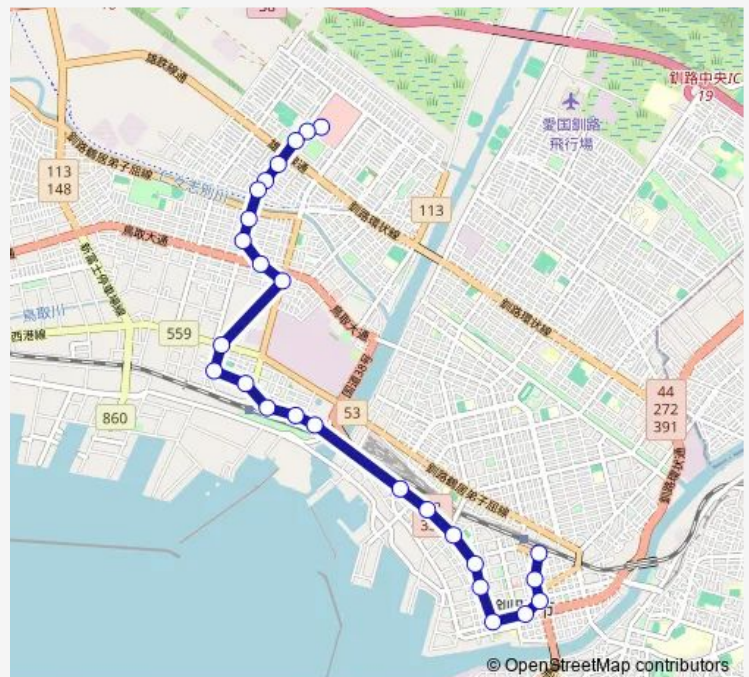

合同庁舎

Route schedule

イオン昭和店 — 釧路駅前

Monday 07:20-15:20

Tuesday 07:20-15:20

Wednesday 07:20-15:20

Thursday 07:20-15:20

Friday 07:20-15:20

Saturday 10:00-16:40

Sunday 10:00-16:40

Route info

Direction: イオン昭和店

Stops: 26

Trip Duration: 0 hour 30 min

■ イオン新富士線

BusMaps

浪花町 6 丁目

市役所前

十字街 7 丁目

中央図書館・道銀前

釧路駅前

Direction

釧路駅前 — イオン昭和店

26 stops