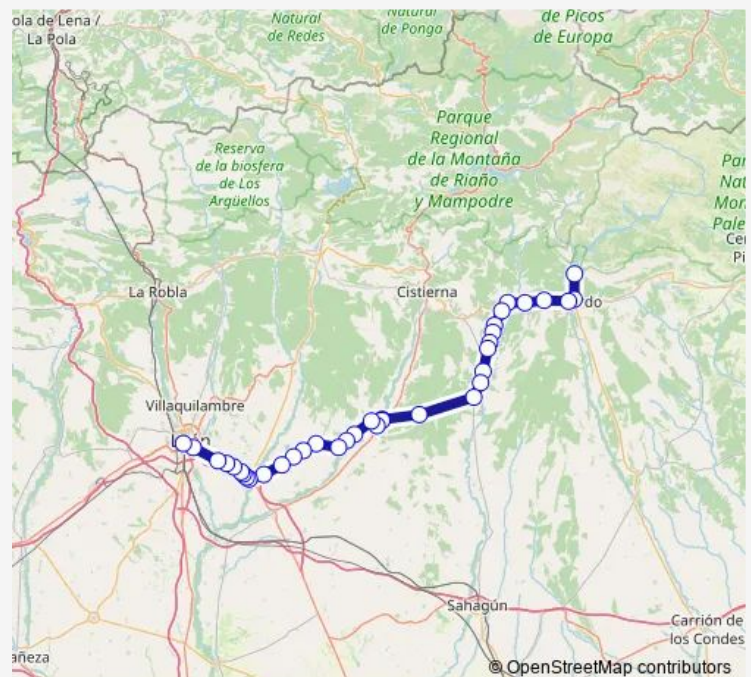

Casasola De Rueda

Route schedule

Velilla Del Rio Carrion — Leon

Monday —

Tuesday —

Wednesday —

Thursday —

Friday —

Saturday —

Sunday 17:30

Route info

Direction: Velilla Del Rio Carrion

Stops: 36

Trip Duration: 1 hour 45 min

Rueda Del Almirante

Mellanzos

Sanfelismo

Arcahueja

Valdelafuente

Alcalde Miguel Castaño

Leon

Direction

Velilla Del Rio Carrion — Leon

36 stops

Santa Olaja De Eslonza

Villarmun

Route schedule

Velilla Del Rio Carrion — Leon

Monday

—

Tuesday

07:30