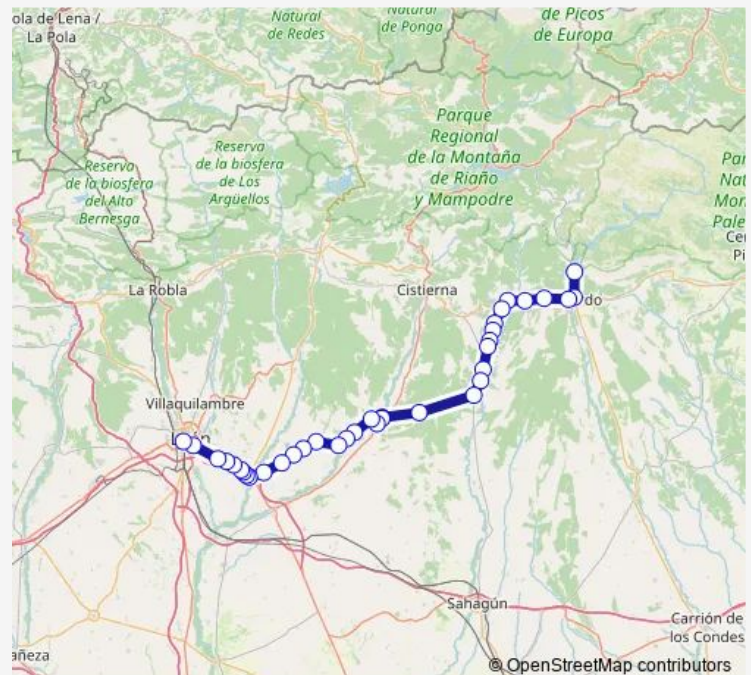

### Route schedule

Velilla Del Rio Carrion — Leon

Monday —

Tuesday 07:30

Wednesday —

Thursday 07:30

Friday —

Saturday —

### Route info

Direction: Velilla Del Rio Carrion

Stops: 36

Trip Duration: 1 hour 45 min

Rueda Del Almirante

Mellanzos

Santa Olaja De Eslonza

Villarmun