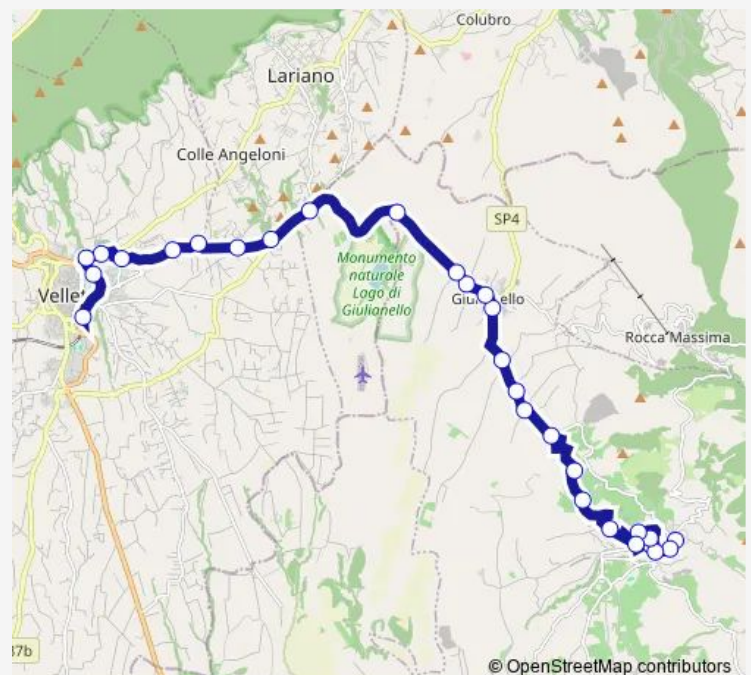

Cori | Via Velletri (Colle S. Pietro) # f13816

Cori | Via Velletri Via San Nicola # f13817

Cori | Via Velletri (Colle Illiri) # f13818

Cori | Via Velletri (Contrata Colle Tenne) # f13819

Cori | Via Velletri (Colle dell'Ara) # f13820

Cori | Via Garibaldi # f13821

Cori | Giulianello # f13822

Cori | Via Velletri (Colle Pescara) # f13823

Cori | Via Velletri (Contrada Colle Segatore) # f13824

Cori | Via Velletri (Passaggetto) # f13825

Lariano | Via Garibaldi Via Colle Cagioli # f13730

### Route schedule

Cori | Piazza Signina # f2856 — Velletri | Stazione FS # f2818

Monday 08:45-21:25

Tuesday 08:45-21:25

Wednesday 08:45-21:25

Thursday 08:45-21:25

Friday 08:45-21:25

Saturday 08:45-16:00

### Route info

Direction: Cori | Piazza Signina # f2856

Stops: 30

Trip Duration: 0 hour 42 min

Cori - Velletri # Cn025d

Lariano | Via Cori Via Via Colle Ulisse # f13827

Lariano | Via Cori Via Via Centogocce # f13765