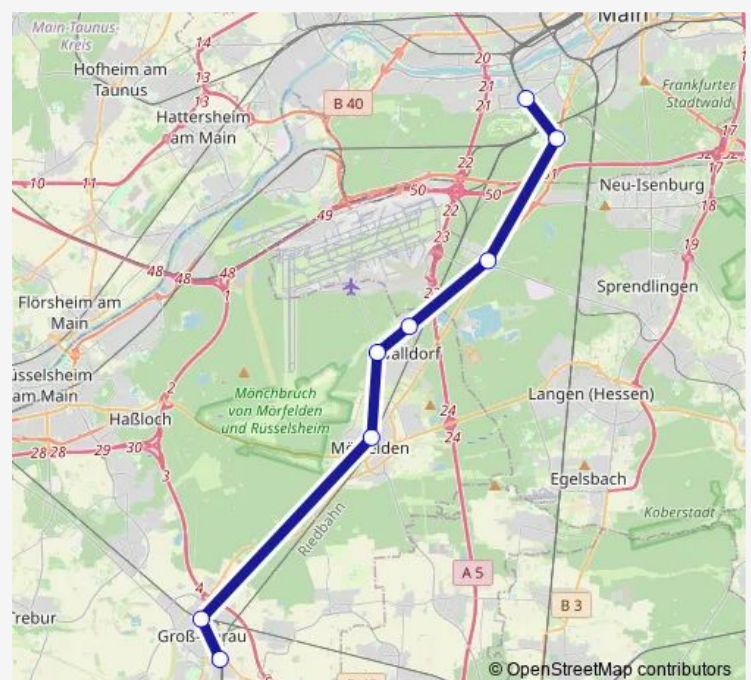

### Direction

Groß-Gerau-Dornberg Bahnhof Westseite — Frankfurt (Main) Niederrad Bahnhof

8 stops

[Open route schedule](#)

Groß-Gerau-Dornberg Bahnhof Westseite

Groß-Gerau Bahnhof

Mörfelden-Walldorf-Mörfelden Bahnhof

Mörfelden-Walldorf Okrifteler Straße

Mörfelden-Walldorf-Walldorf Wohnpark/Gedenkstätte

Neu-Isenburg-Zeppelinheim Wilhelm-Haas-Platz

Frankfurt (Main) Stadion Osttribüne

Frankfurt (Main) Niederrad Bahnhof

### Route schedule

Groß-Gerau-Dornberg Bahnhof Westseite — Frankfurt (Main) Niederrad Bahnhof

Monday 05:14-18:44

Tuesday 05:14-18:44

Wednesday 05:14-18:44

Thursday 05:14-18:44

Friday 05:14-18:44

Saturday —

### Route info

Direction: Groß-Gerau-Dornberg Bahnhof Westseite

Stops: 8

Trip Duration: 0 hour 58 min

■ S72