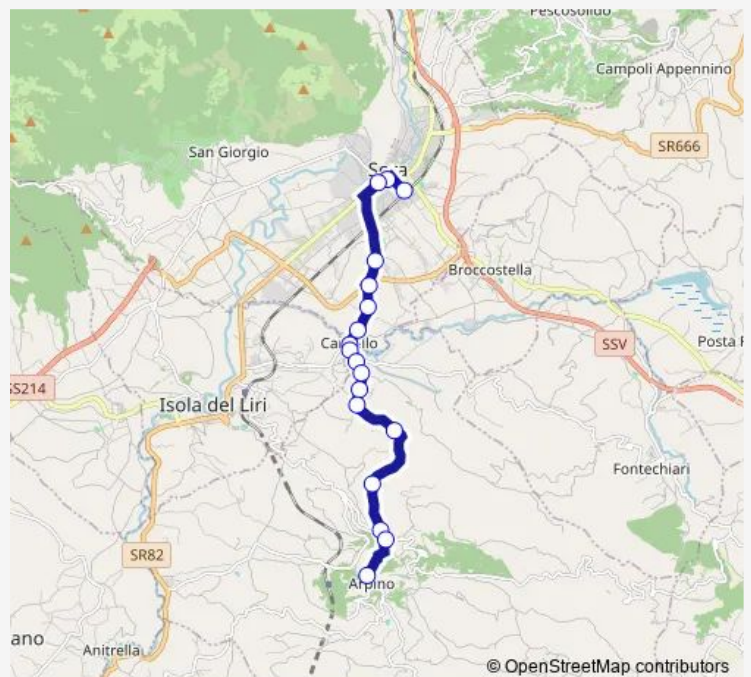

ARPINO | Via Nenni, 20 # f7468

ARPINO | Via Nenni Via Collearino # f7469

ARPINO | Via Amendola (Liceo) # f7009

ARPINO | Piazzale Rotondi # f6820

Route schedule

Sora | Stazione FS # f5890 — ARPINO | Piazzale Rotondi # f6820

Monday	07:50
Tuesday	07:50
Wednesday	07:50
Thursday	07:50
Friday	07:50
Saturday	07:50
Sunday	—

Route info

Direction: Sora | Stazione FS # f5890

Stops: 18

Trip Duration: 0 hour 20 min

Sora - Arpino # Ar178d