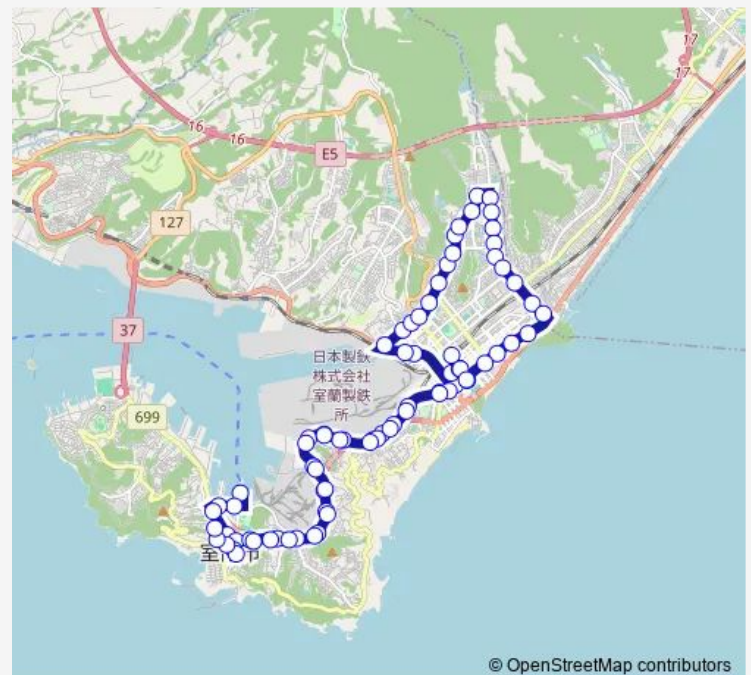

輪西九条通

日本製鉄球場前

未広

Route schedule

室蘭フェリーターミナル — 中央町

Monday 07:04

Tuesday 07:04

Wednesday 07:04

Thursday 07:04

Friday 07:04

Saturday 07:04

Sunday 07:04

Route info

Direction: 室蘭フェリーターミナル

Stops: 77

Trip Duration: 1 hour 37 min

© OpenStreetMap contributors

■ 中央町工大循環線 2 往 (室蘭港発)

BusMaps

汐見

東町ターミナル

東町中央

東町2丁目

太平橋

中島新町

中島入口

仲通

中島町1丁目

東通

知利別1丁目

知利別2丁目

知利別郵便局前