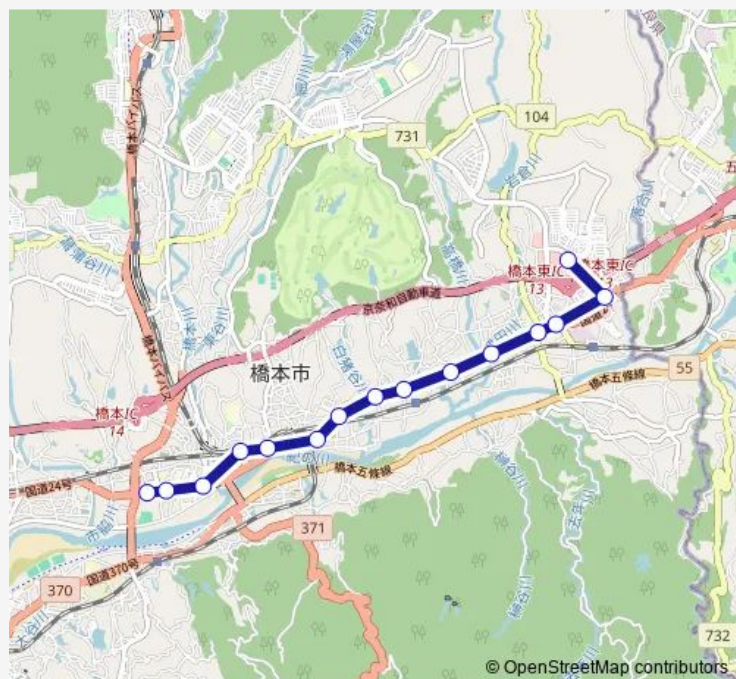

Thursday 07:39-17:39

Friday 07:39-17:39

Saturday 07:39-17:39

Sunday —

Route info

Direction: あやの台オークワ前

Stops: 15

Trip Duration: 0 hour 18 min

Direction

車庫前 — あやの台オークワ前

15 stops

[Open route schedule](#)

車庫前

橋本市役所前

東家

橋本駅前

二トリ前

真土万葉の里

あやの台オークワ前

Route schedule

車庫前 — あやの台オークワ前

Monday 07:20-17:20

Tuesday 07:20-17:20

Wednesday 07:20-17:20

Thursday 07:20-17:20

Friday 07:20-17:20

Saturday 07:20-17:20

Sunday —

Route info

Direction: 車庫前

Stops: 15

Trip Duration: 0 hour 19 min