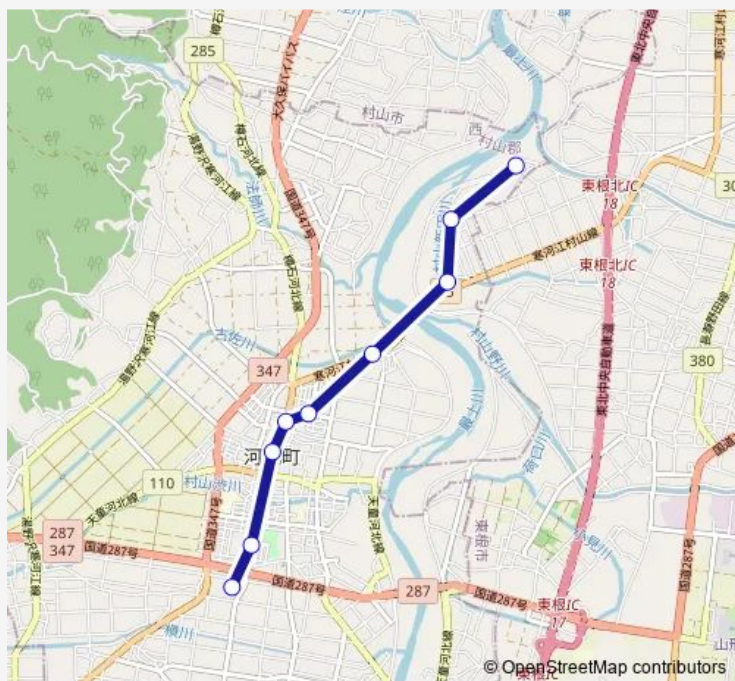

Direction

荒小屋 — 河北病院

9 stops

[Open route schedule](#)

荒小屋

吉野

舞台

押切

ひな市通り東

細谷医院前

役場

河北中学校前

河北病院

Route schedule

荒小屋 — 河北病院

Monday 07:37

Tuesday 07:37

Wednesday 07:37

Thursday 07:37

Friday 07:37

Saturday —

Sunday —

Route info

Direction: 荒小屋

Stops: 9

Trip Duration: 0 hour 16 min

Direction

役場 — 役場

19 stops

[Open route schedule](#)

役場

どんがホール前