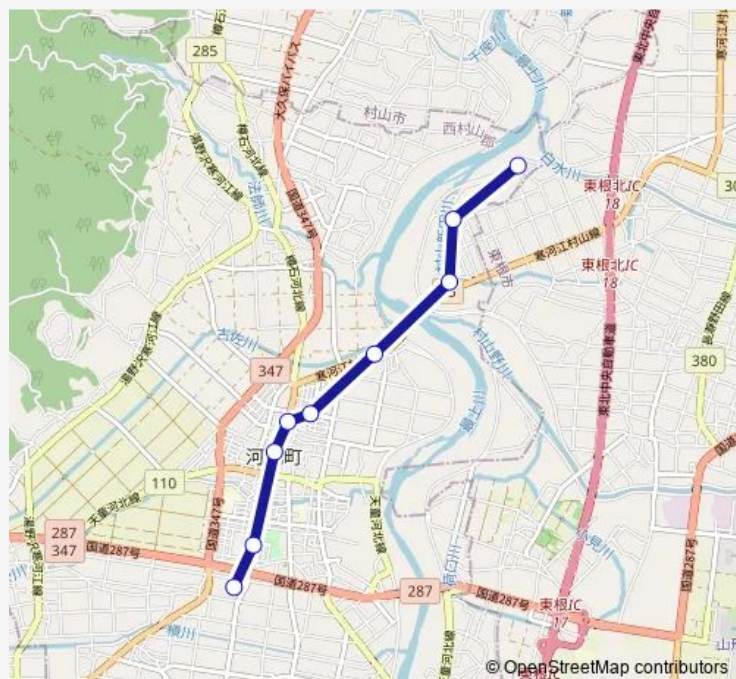

Direction

荒小屋 — 河北病院

9 stops

[Open route schedule](#)

荒小屋

吉野

舞台

押切

ひな市通り東

細谷医院前

役場

河北中学校前

河北病院

Route schedule

荒小屋 — 河北病院

Monday 07:37

Tuesday 07:37

Wednesday 07:37

Thursday 07:37

Friday 07:37

Saturday —

Sunday —

Route info

Direction: 荒小屋

Stops: 9

Trip Duration: 0 hour 16 min

Direction

役場 — 役場

19 stops

[Open route schedule](#)

役場

どんがホール前