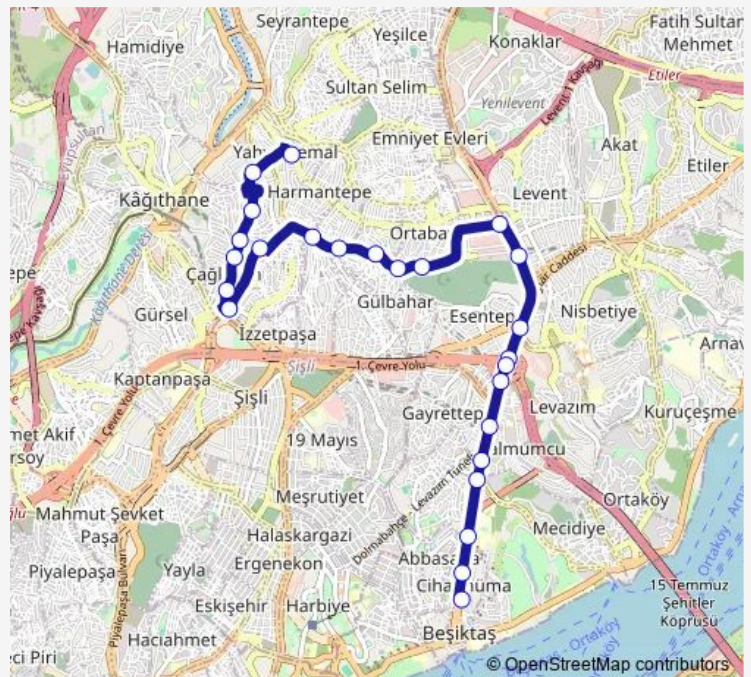

Wednesday 05:45

Thursday 05:45

Friday 05:45

Saturday 05:45

Sunday 05:45

**Route info**

Direction: Yahya Kemal Mah.

Stops: 25

Trip Duration: 0 hour 25 min

**YAHYA KEMAL-DERE CADDESİ-NOBEL İLAÇ FABRİKASI2 — Şişli - Çağlayan - Y.Kemal - Gültepe - 4...**

Ertuğrul Sitesi

YILDIZ TEK.ÜNV.

Barbaros Bulvari

Barbaros Bulvari