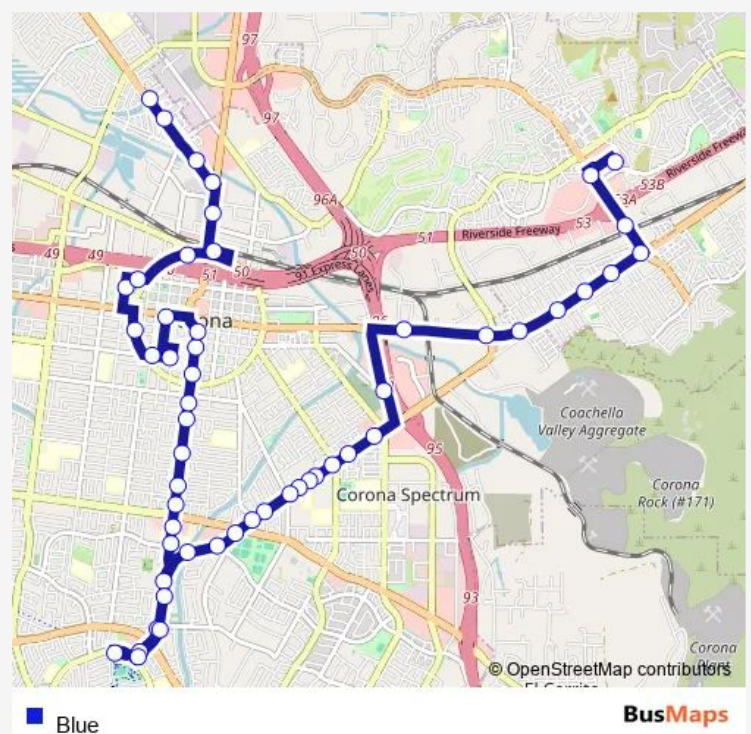

737 E. Magnolia Av @ Crown Point Senior Apts

703 E. Magnolia Av & Kellogg Av

537 E. Magnolia Av & Starfire Av

535 E. Magnolia Av

487 E. Magnolia Av & Ontario Av @ Mi Tortilla

Route schedule

479 N. Mckinley St @ Walmart — 863 River Road @ River Run Apts

Monday 06:46-18:08

Tuesday 06:46-18:08

Wednesday 06:46-18:08

Thursday 06:46-18:08

Friday 06:46-18:08

Saturday 08:52-14:55

Sunday —

Route info

Direction: 479 N. Mckinley St @ Walmart

Stops: 53

Trip Duration: 0 hour 58 min

333 E. Magnolia Av & Santana Way @ Vons

185 Magnolia Ave. @ Lee V. Pollard High School

2680 S. Main St @ Corona Community Villas

Saturday 08:53-14:56

Sunday —

Route info

Direction: 863 River Road @ River Run Apts

Stops: 51

Trip Duration: 0 hour 59 min

Main St and Montoya Dr @ Valencia Terrace Apts.

2680 S. Main St @ Corona Community Villas