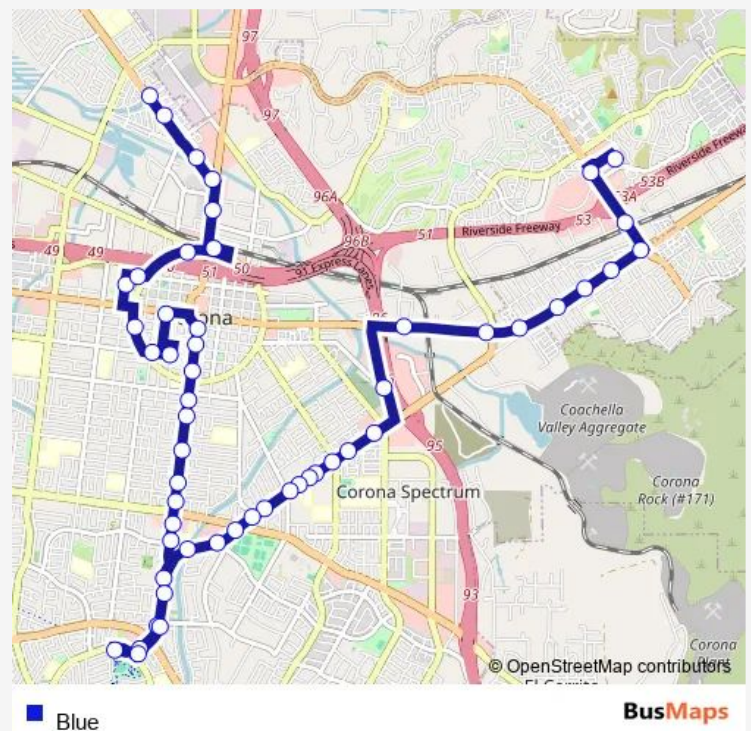

737 E. Magnolia Av @ Crown Point Senior Apts

703 E. Magnolia Av & Kellogg Av

537 E. Magnolia Av & Starfire Av

535 E. Magnolia Av

487 E. Magnolia Av & Ontario Av @ Mi Tortilla

Route schedule

479 N. Mckinley St @ Walmart — 863 River Road @ River Run Apts

Monday 06:46-18:08

Tuesday 06:46-18:08

Wednesday 06:46-18:08

Thursday 06:46-18:08

Friday 06:46-18:08

Saturday 08:52-14:55

Sunday —

Route info

Direction: 479 N. Mckinley St @ Walmart

Stops: 53

Trip Duration: 0 hour 58 min

333 E. Magnolia Av & Santana Way @ Vons

185 Magnolia Ave. @ Lee V. Pollard High School

2680 S. Main St @ Corona Community Villas

Saturday 08:53-14:56

Sunday —

Route info

Direction: 863 River Road @ River Run Apts

Stops: 51

Trip Duration: 1 hour 5 min

Main St and Montoya Dr @ Valencia Terrace Apts.

2680 S. Main St @ Corona Community Villas