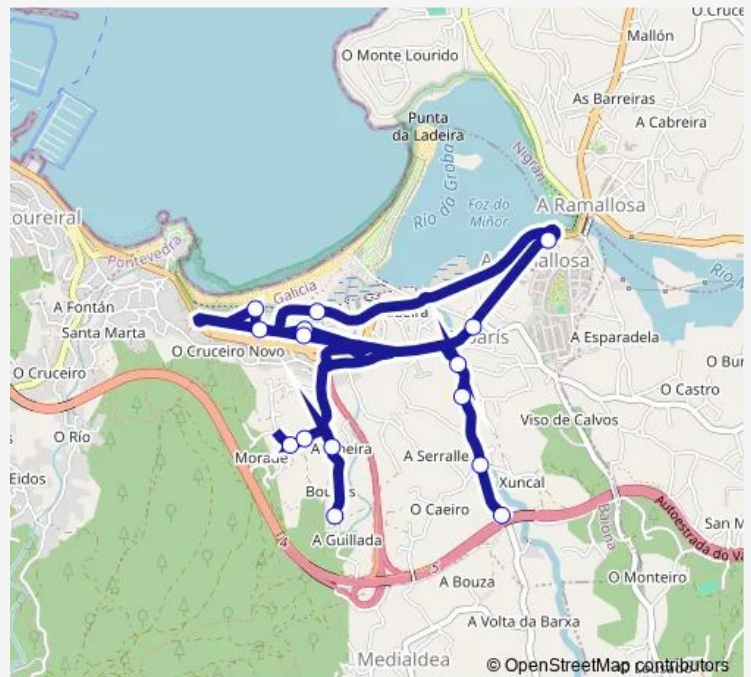

### Direction

CEP de Sabarís — Caeiro

15 stops

[Open route schedule](#)

CEP de Sabarís

EEI O Areal

Parada Diante DO Ceip De

Urbaniz. Ponte Romana

### Route schedule

CEP de Sabarís — Caeiro

Monday 14:05-14:25

Tuesday 14:05-14:25

Wednesday 14:05-14:25

Thursday 14:05-14:25

Friday 14:05-14:25

Saturday —

### Route info

Direction: CEP de Sabarís

Stops: 15

Trip Duration: 0 hour 31 min

Xg883046 — CEP DE Sabarís-EEI O Areal-Caeiro

## Route schedule

Caeiro — CEP de Sabarís

Monday 08:26-08:46

Tuesday 08:26-08:46

Wednesday 08:26-08:46

Thursday 08:26-08:46

Friday 08:26-08:46

Saturday —