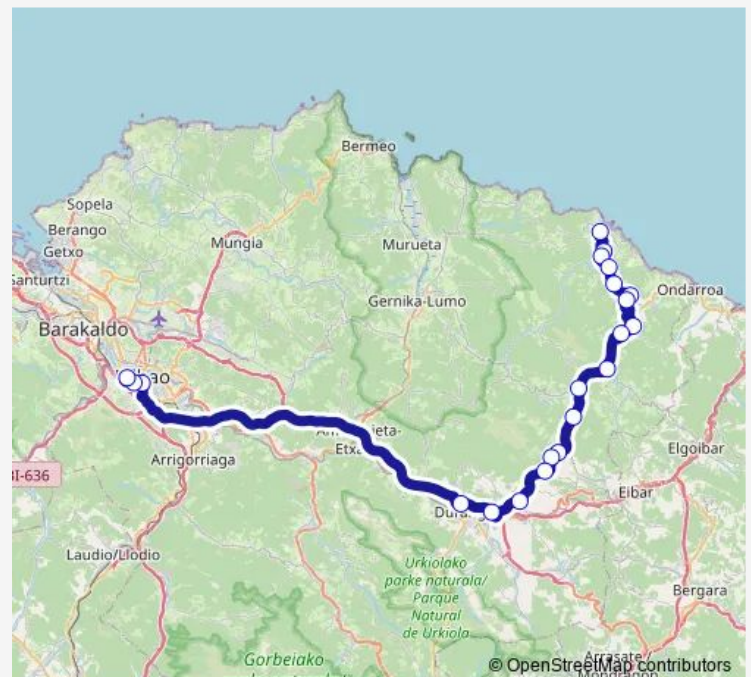

Zabalburu (Autonomía 4) (305)

LA Casilla (Autonomia 50) (307)

Bilbao Intermodal (2877)

Route schedule

Larrotegi (1815) — Bilbao Intermodal (2877)

Monday 06:15-21:30

Tuesday 06:15-21:30

Wednesday 06:15-21:30

Thursday 06:15-21:30

Friday 06:15-21:30

Saturday 06:30-21:30

Sunday 08:30-21:30

Route info

Direction: Larrotegi (1815)

Stops: 21

Trip Duration: 2 hour 15 min

A3512 — Bilbao - Lekeitio (Autopista)

Direction

Bilbao Intermodal (2877) — Larrotegi (1815)

21 stops

[Open route schedule](#)

Bilbao Intermodal (2877)

LA Casilla (Autonomía 45) (356)

Zabalburu (Juan DE Garay) (4121)

Ugaran (4359)

Larrotegi (1815)

Route schedule

Bilbao Intermodal (2877) — Larrotegi (1815)

Monday 06:00-20:45

Tuesday 06:00-20:45

Wednesday 06:00-20:45

Thursday 06:00-20:45