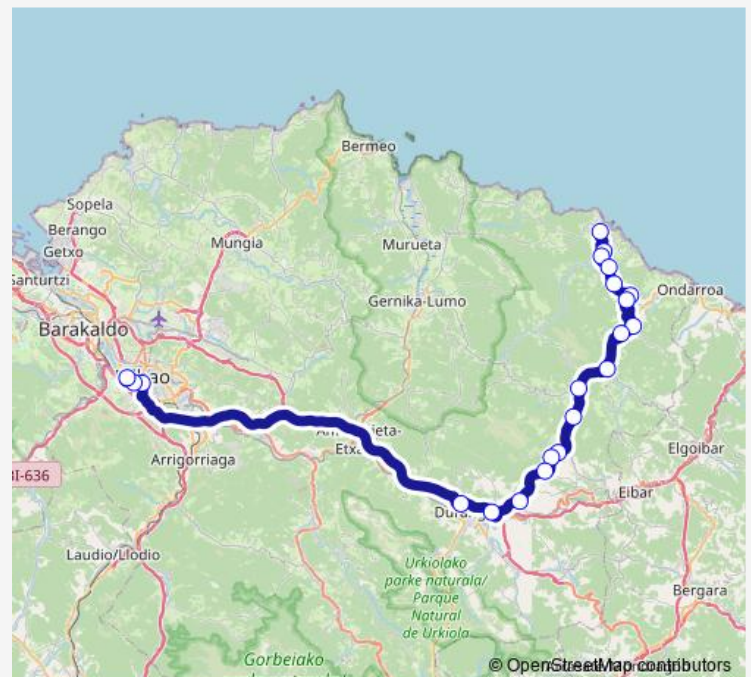

Zabalburu (Autonomía 4) (305)

LA Casilla (Autonomia 50) (307)

Bilbao Intermodal (2877)

Route schedule

Larrotegi (1815) — Bilbao Intermodal (2877)

Monday 06:15-21:30

Tuesday 06:15-21:30

Wednesday 06:15-21:30

Thursday 06:15-21:30

Friday 06:15-21:30

Saturday 06:30-21:30

Sunday 07:31-21:30

Route info

Direction: Larrotegi (1815)

Stops: 21

Trip Duration: 1 hour 19 min

A3512 — Bilbao - Lekeitio (Autopista)

Direction

Bilbao Intermodal (2877) — Larrotegi (1815)

21 stops

[Open route schedule](#)

Bilbao Intermodal (2877)

LA Casilla (Autonomía 45) (356)

Zabalburu (Juan DE Garay) (4121)

Ugaran (4359)

Larrotegi (1815)

Route schedule

Bilbao Intermodal (2877) — Larrotegi (1815)

Monday 06:00-20:45

Tuesday 06:00-20:45

Wednesday 06:00-20:45

Thursday 06:00-20:45