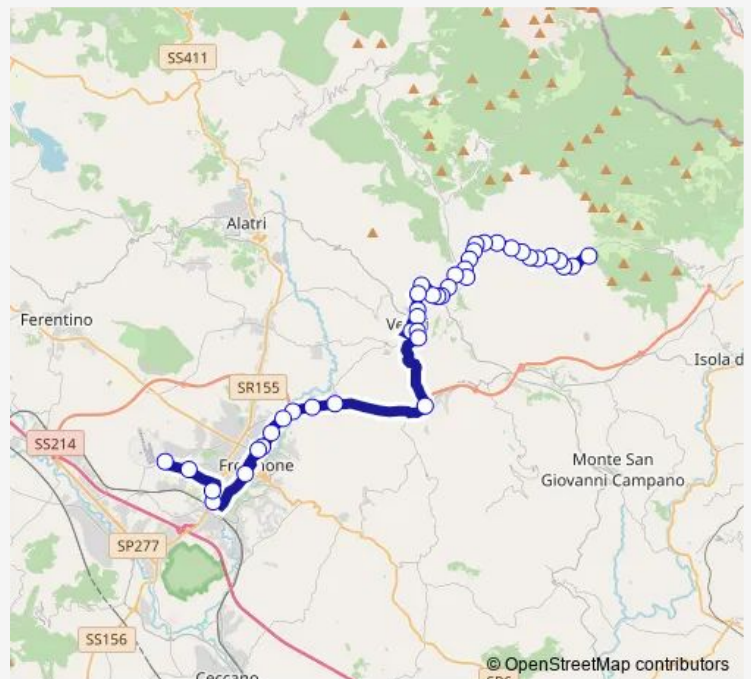

Bus Fontana Fratta - Frosinone (Comune) # Fr441a

[Go to website](#)

Direction

MONTE S. GIOVANNI C. | Via Portella # f6559 — Frosinone | Via Fabi (Liceo) # f12263

41 stops

[Open route schedule](#)

MONTE S. GIOVANNI C. | Via Portella # f6559

VEROLI | San Lorenzo # f6582

VEROLI | Vado Amaseno # f6583

VEROLI | Virano # f6584

VEROLI | Currivè # f6585

Veroli | Via Colle Bagno # f5754

Veroli | Via Crocifisso Via Angelini # f5755

Route schedule

MONTE S. GIOVANNI C. | Via Portella # f6559 — Frosinone | Via Fabi (Liceo) # f12263

Monday	06:55
Tuesday	06:55
Wednesday	06:55
Thursday	06:55
Friday	06:55
Saturday	—
Sunday	—

Route info

Direction: MONTE S. GIOVANNI C. | Via Portella # f6559

Stops: 41

Trip Duration: 1 hour 10 min

Fontana Fratta - Frosinone (Comune) # Fr441a