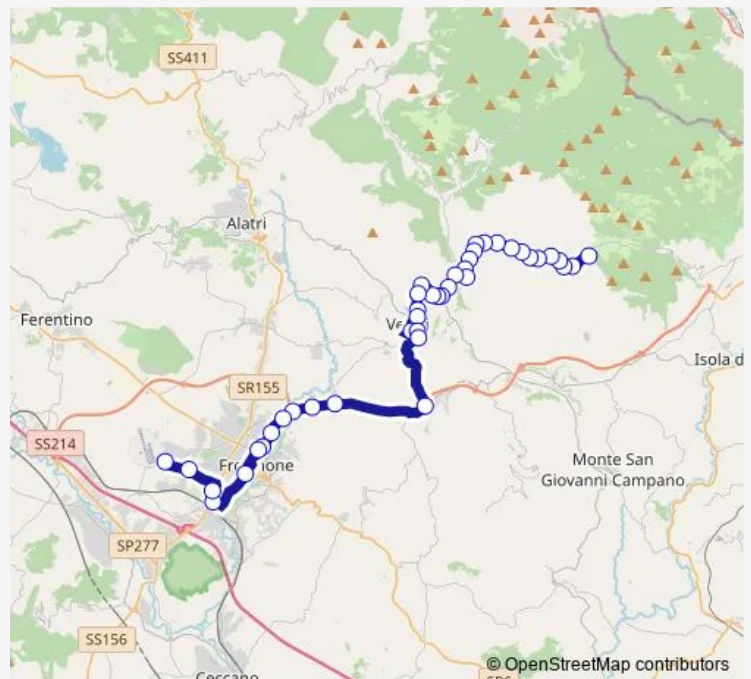

Veroli | San Lorenzo # f6582

Veroli | Vado Amaseno # f6583

Veroli | Virano # f6584

Veroli | Currivè # f6585

Veroli | Via Colle Bagno # f5754

Veroli | Via Crocifisso Via Angelini # f5755

**Route schedule**

Monte S. Giovanni C. | Via Portella # f6559 — Frosinone | Via Fabi (Liceo) # f12263

Monday 06:55

Tuesday 06:55

Wednesday 06:55

Thursday 06:55

Friday 06:55

Saturday —

Sunday —

**Route info**

Direction: Monte S. Giovanni C. | Via Portella # f6559

Stops: 41

Trip Duration: 1 hour 10 min

Fontana Fratta - Frosinone (Comune) # Fr441a

Veroli | Crocifisso # f5756

Veroli | Cimitero # f5757

Veroli | Viale Parco Rimembranza # f5758