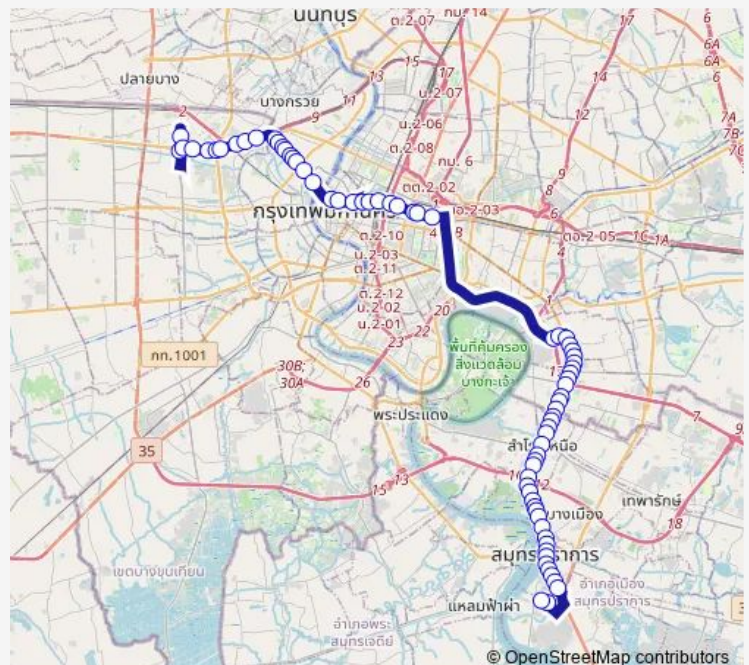

เบนซ์ตลิ่งชัน;Benz Co., Ltd (Talingchan)

เสรีกอล์ฟ;Seri Golf

ก่อนถนนชัยพฤกษ์;Before Chaiyaphruek Road

ตรงข้ามสายใต้ปิ่นเกล้า;Opposite Southern Bus Terminal Pinklao

ตรงข้าม รพ.เจ้าพระยา;Opposite Chaophya Hospital

ซอยบรมราชชนนี 4;soi borom rat chonnani 4

ลุมพินีพาร์ค ปิ่นเกล้า;Lumpini Park Pinklao

เมเจอร์ปิ่นเกล้า;Major (Pinklao)

ตรงข้ามโลตัสปิ่นเกล้า;Lotus (Pinklao) (Opposite)

ลุมพินีเพลส ปิ่นเกล้า;Lumpini Place Pinklao

พาด้าปิ่นเกล้า;Pata Pinklao

Route schedule

ท่าปล่อยรถ สายใต้ใหม่ (ตลิ่งชัน);Bus Terminal (Southern) (Talingchan) — อุฟาร์มจระเข้;Bus Depot Crocodile Farm

Monday	00:00
Tuesday	00:00
Wednesday	00:00
Thursday	00:00
Friday	00:00
Saturday	00:00
Sunday	00:00

Route info

Direction: ท่าปล่อยรถ สายใต้ใหม่ (ตลิ่งชัน);Bus Terminal (Southern) (Talingchan)

Stops: 71

Trip Duration: 2 hour 6 min

3-22E (511) — ฟาร์มจระเข้สมุทรปราการ - สายใต้ใหม่ (ตลิ่งชัน);Samut Prakan Crocodile Farm - Southern bus...