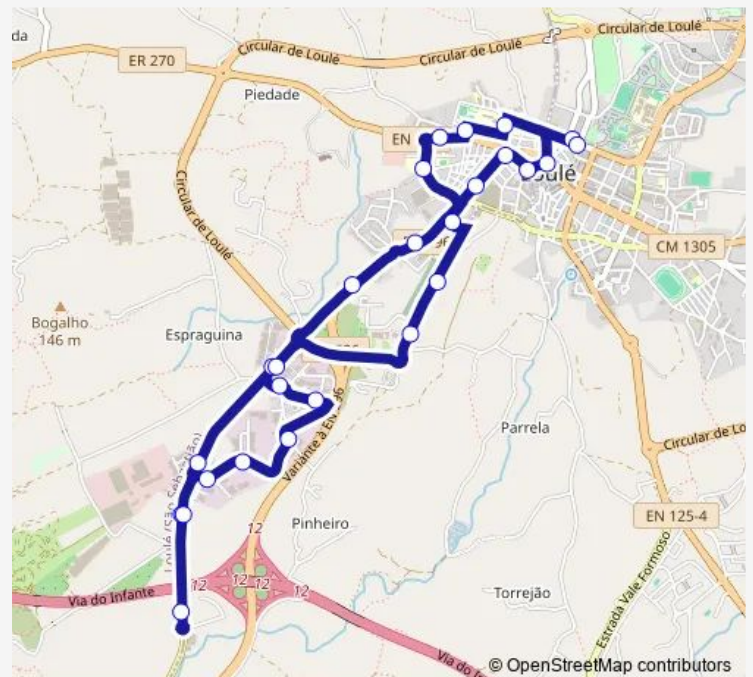

Av. Andrade de Sousa (Rot. Ciclista)

### Route schedule

Terminal Rodoviário Loulé — Terminal Rodoviário Loulé

Monday 07:30-19:00

Tuesday 07:30-19:00

Wednesday 07:30-19:00

Thursday 07:30-19:00

Friday 07:30-19:00

Saturday 07:30-14:00

### Route info

Direction: Terminal Rodoviário Loulé

Stops: 26

Trip Duration: 0 hour 28 min

R. Serpa Pinto

Lg. S. Francisco

Lg. D. Afonso Iii

Lg. Bernardo Lopes