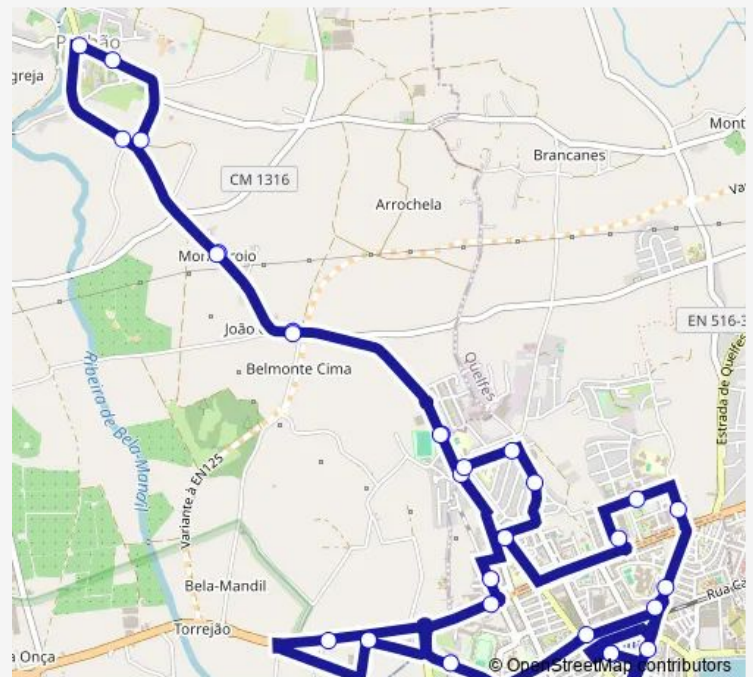

Direction

Terminal Rodoviário — Terminal Rodoviário

30 stops

[Open route schedule](#)

Terminal Rodoviário

Igreja Matriz

Tribunal

Praceta Agadir

Estádio Municipal

Route schedule

Terminal Rodoviário — Terminal Rodoviário

Monday 07:00-19:40

Tuesday 07:00-19:40

Wednesday 07:00-19:40

Thursday 07:00-19:40

Friday 07:00-19:40

Saturday 07:00-15:00

Sunday —

Route info

Direction: Terminal Rodoviário

Stops: 30

Trip Duration: 0 hour 50 min

■ Linha Amarela

BusMaps

Escola Paula Nogueira

Bairro 28 Setembro

Bairro 28 Setembro - Polidesportivo

Misericórdia

Centro Comercial

Centro de Saúde

Rot. Cubo

Rep. Finanças