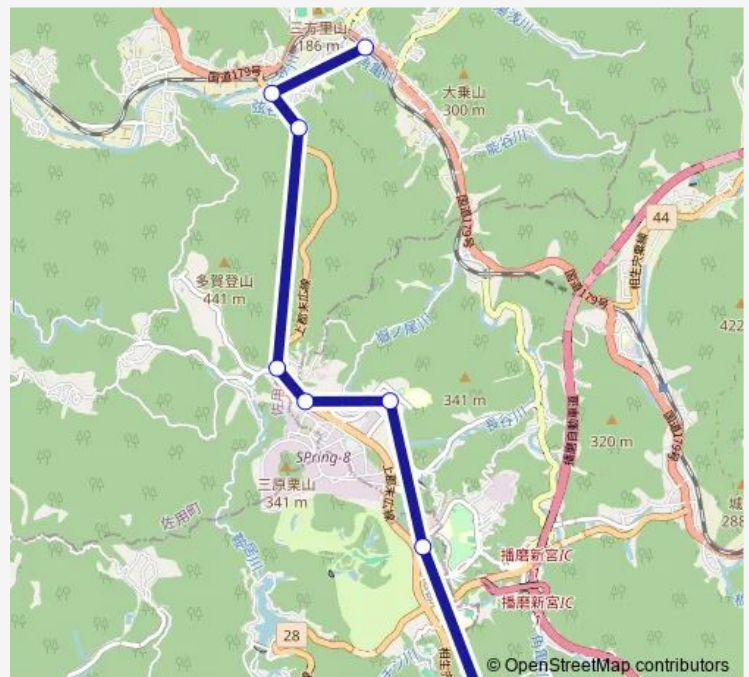

Direction

三日月駅 — 県立大附属高校

8 stops

[Open route schedule](#)

三日月駅

弦谷橋

弦谷

ひょうご環境体験館

Wednesday 07:15-13:20

Thursday 07:15-13:20

Friday 07:15-13:20

Saturday —

Sunday —

Route info

Direction: 三日月駅

Stops: 8

Trip Duration: 0 hour 20 min

Direction

県立大附属高校 — 三日月駅

8 stops

[Open route schedule](#)

県立大附属高校

光都バスセンター

西播磨総合リハビリセンター

Spring-8 前

ひょうご環境体験館

弦谷

弦谷橋

三日月駅

Route schedule

県立大附属高校 — 三日月駅

Monday	13:42-18:35
Tuesday	13:42-18:35
Wednesday	13:42-18:35
Thursday	13:42-18:35
Friday	13:42-18:35
Saturday	—
Sunday	—