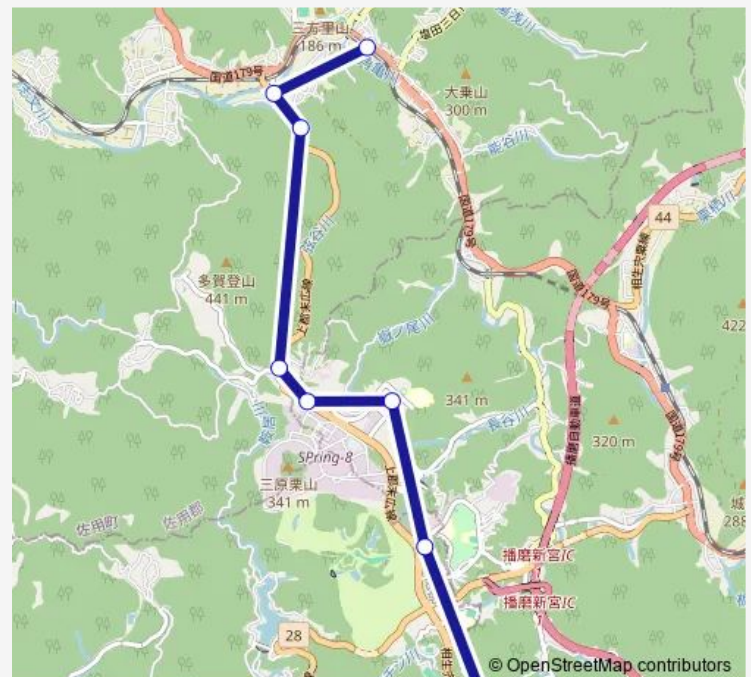

Monday 07:15-13:20

Tuesday 07:15-13:20

Wednesday 07:15-13:20

Thursday 07:15-13:20

Friday 07:15-13:20

Saturday —

Sunday —

Route info

Direction: 三日月駅

Stops: 8

Trip Duration: 0 hour 20 min

■ 三日月・播磨科学公園都市線

BusMaps

Direction

県立大附属高校 — 三日月駅

8 stops

[Open route schedule](#)

県立大附属高校

光都バスセンター

西播磨総合リハビリセンター

Spring- 8 前

ひょうご環境体験館

弦谷

弦谷橋

三日月駅

Route schedule

県立大附属高校 — 三日月駅

Monday	13:42-18:35
Tuesday	13:42-18:35
Wednesday	13:42-18:35
Thursday	13:42-18:35
Friday	13:42-18:35
Saturday	—
Sunday	—

Route info

Direction: 県立大附属高校

Stops: 8

Trip Duration: 0 hour 20 min