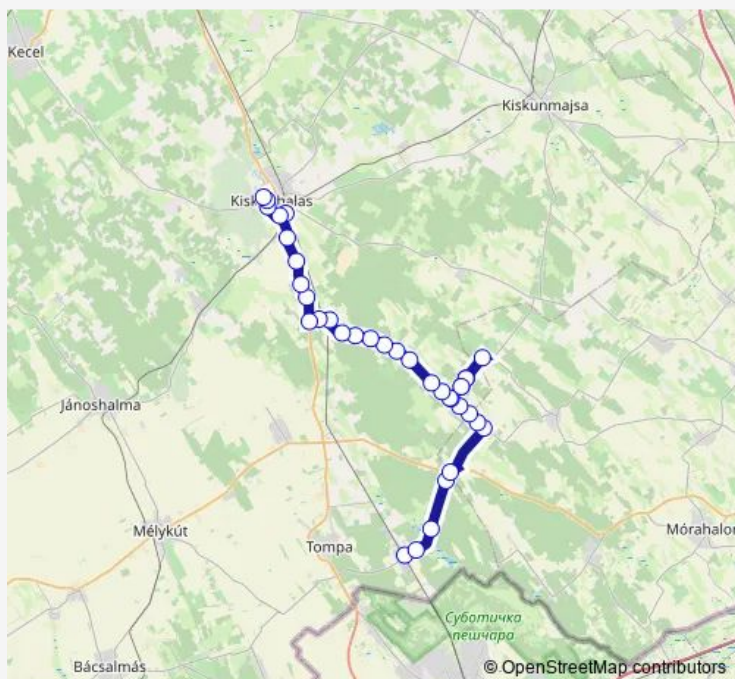

Pusztamérges, autóbusz-forduló

Balotaszállás, Bálint-dűlő

Balotaszállás, Sári tanya

Balotaszállás, Pusztamérgesi elágazás

Balotaszállás, Iskola dűlő

Balotaszállás, Lovászi tanya

Tanács, vegyesbolt

Öttömösi út 7-es kilométerkő

Balotaszállás, Alsógöboly járás

Route schedule

Kelebia, vasútállomás — Kiskunhalas, autóbusz-állomás

Monday 04:35

Tuesday 04:35

Wednesday 04:35

Thursday 04:35

Friday 04:35

Saturday —

Sunday —

Route info

Direction: Kelebia, vasútállomás

Stops: 36

Trip Duration: 1 hour 0 min

5322 — Kiskunhalas - Kelebia

Balotaszállítás, Öttömösi út, 5-ös kilométerkő

Balotaszállítás, Róka tanya

Balotaszállítás, Juhász dűlő

Balotaszállítás, autóbusz-váróterem

Balotaszállítás, Császár tanya

Balotaszállási elágazás [2]

Balotaszállítás, Borbás tanya

Kiskunhalas, Banga tanya