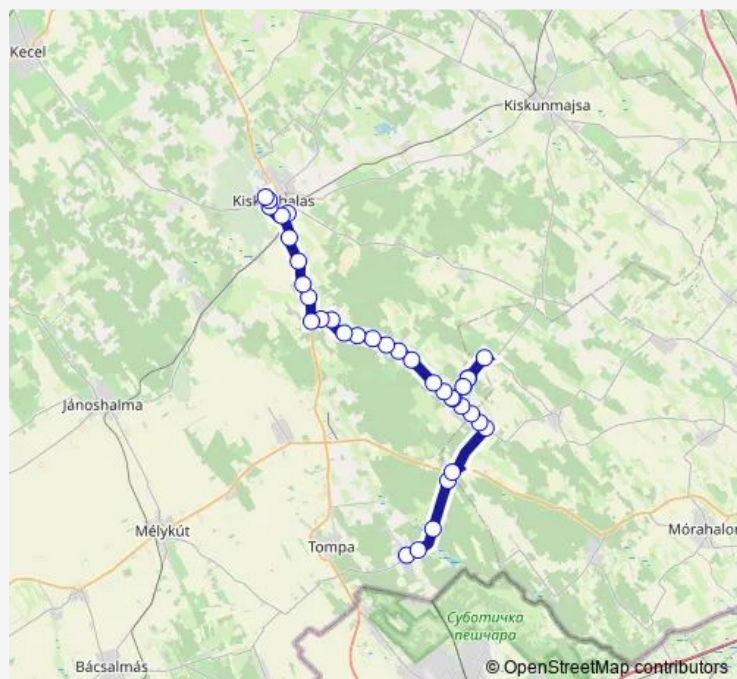

Tanács, vegyesbolt

Öttömösi út 7-es kilométerkő

Balotaszállás, Alsógöboly járás

Route schedule

Kelebia, vasútállomás — Kiskunhalas, autóbusz-állomás

Monday 04:35

Tuesday 04:35

Wednesday 04:35

Thursday 04:35

Friday 04:35

Saturday 04:35

Sunday —

Route info

Direction: Kelebia, vasútállomás

Stops: 36

Trip Duration: 1 hour 0 min

5322 — Kiskunhalas - Kelebia

Balotaszállítás, Öttömösi út, 5-ös kilométerkő

Balotaszállítás, Róka tanya

Balotaszállítás, Juhász dűlő

Balotaszállítás, autóbusz-váróterem

Balotaszállítás, Császár tanya

Balotaszállási elágazás [2]

Route info

Direction: Kiskunhalas, vasútállomás

Stops: 40

Trip Duration: 1 hour 15 min

Balotaszállás, Bálint-dűlő

Pusztamérges, autóbusz-forduló

Balotaszállás, Bálint-dűlő

Balotaszállás, Sári tanya