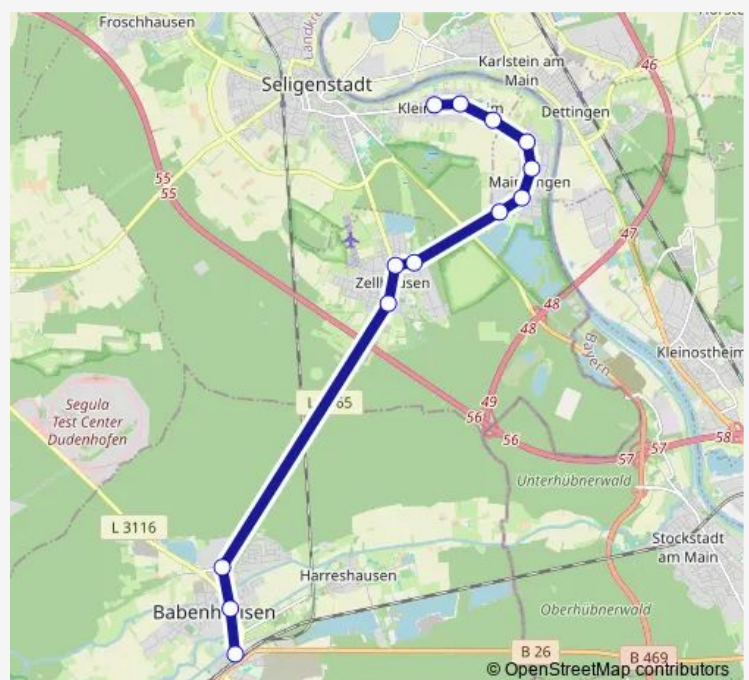

Direction

Seligenstadt-Klein-Welzheim Schillerstraße — Babenhausen Bahnhof

13 stops

[Open route schedule](#)

Seligenstadt-Klein-Welzheim Schillerstraße

Seligenstadt-Klein-Welzheim Flurstraße

Seligenstadt-Klein-Welzheim Hohe Anwand

Mainhausen-Zellhausen Keilmannplatz

Babenhausen Continental

Babenhausen Bürgermeister-Willand-Straße

Babenhausen Bahnhof

Route schedule

Seligenstadt-Klein-Welzheim Schillerstraße — Babenhausen Bahnhof

Monday	05:15-18:45
Tuesday	05:15-18:45
Wednesday	05:15-18:45
Thursday	05:15-18:45
Friday	05:15-18:45
Saturday	—
Sunday	—

Route info

Direction: Seligenstadt-Klein-Welzheim Schillerstraße

Stops: 13

Trip Duration: 0 hour 24 min

Direction

Babenhausen Bahnhof — Seligenstadt-Klein-Welzheim
Schillerstraße

13 stops

[Open route schedule](#)